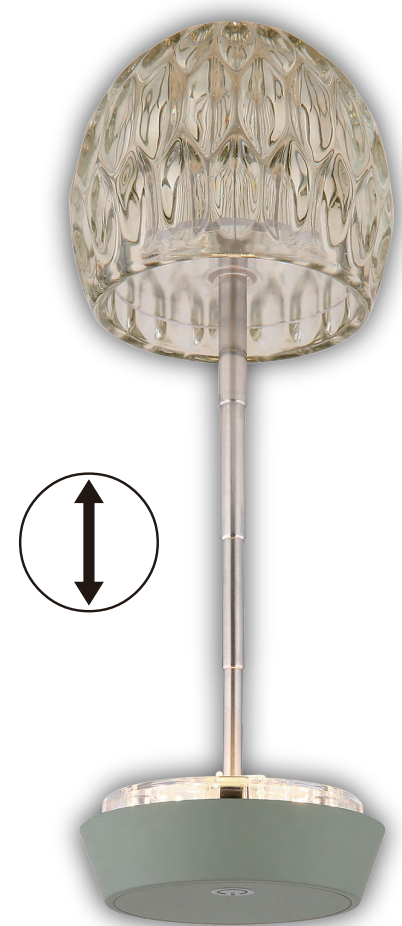

WANDA

58014G-140x140x150mm