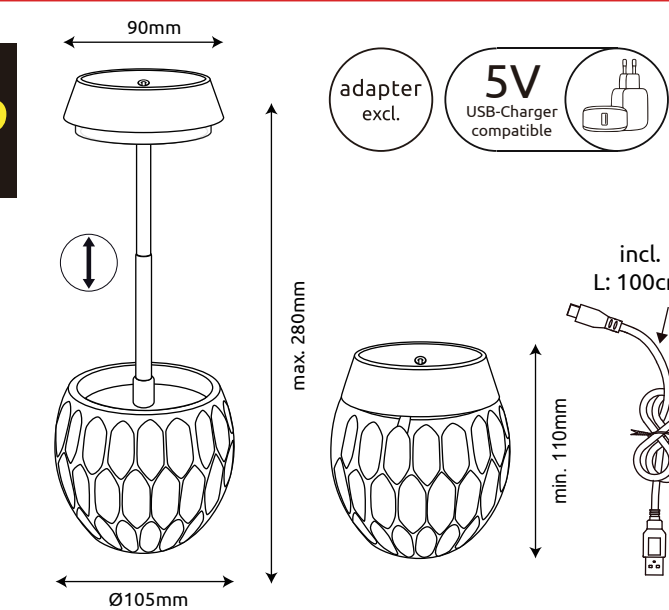

58014G
Importer: Globo Handels GmbH, Gewerbestraße 3, 9184 St. Peter, AUSTRIA
office@globo-lighting.com
www.globo-lighting.com
Made in P.R.C.

81458