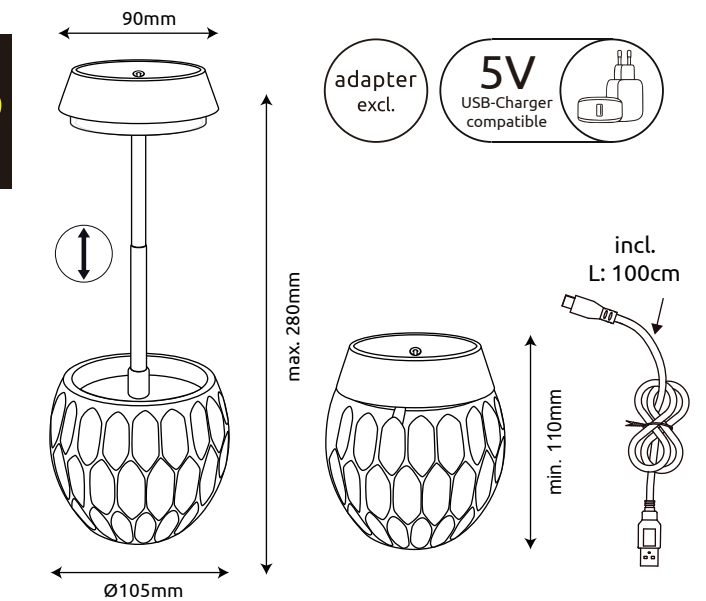

58014W
Importer: Globo Handels GmbH, Gewerbestraße 3,
9184 St. Peter, AUSTRIA
office@globo-lighting.com
www.globo-lighting.com
Made in P.R.C.