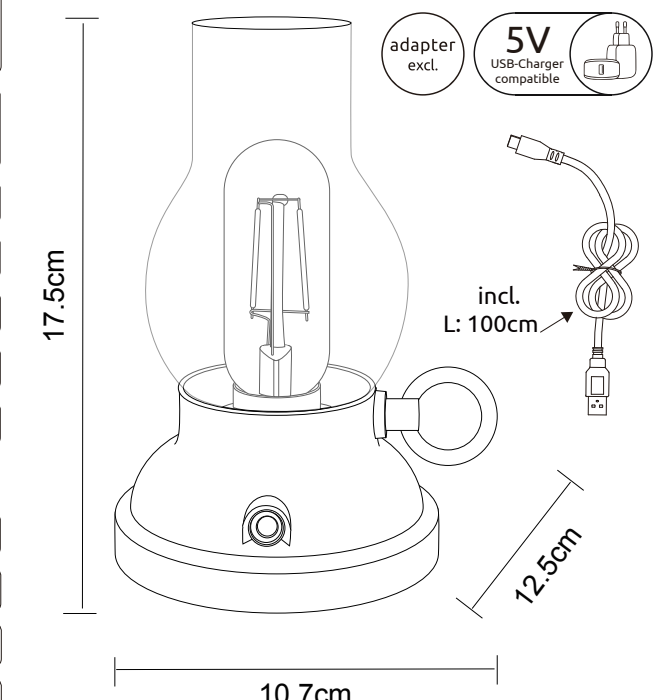

AKKU incl. ~5-6 hours USB charger adapter excl. 65lm output

PETRO

- **80 lm** source
- **65 lm** output
- 1W LED incl.
- 2700 Kelvin
- 20.000h Lifetime
- 10.000x ON/OFF
- Input 220-240V~ 50/60Hz
- Output 3.7V
- -20°C – +40°C
- not dimmable
- Hg < 0.0001mg
- Beam angle 120°
- CRI≥80
- 2cm
- 8cm