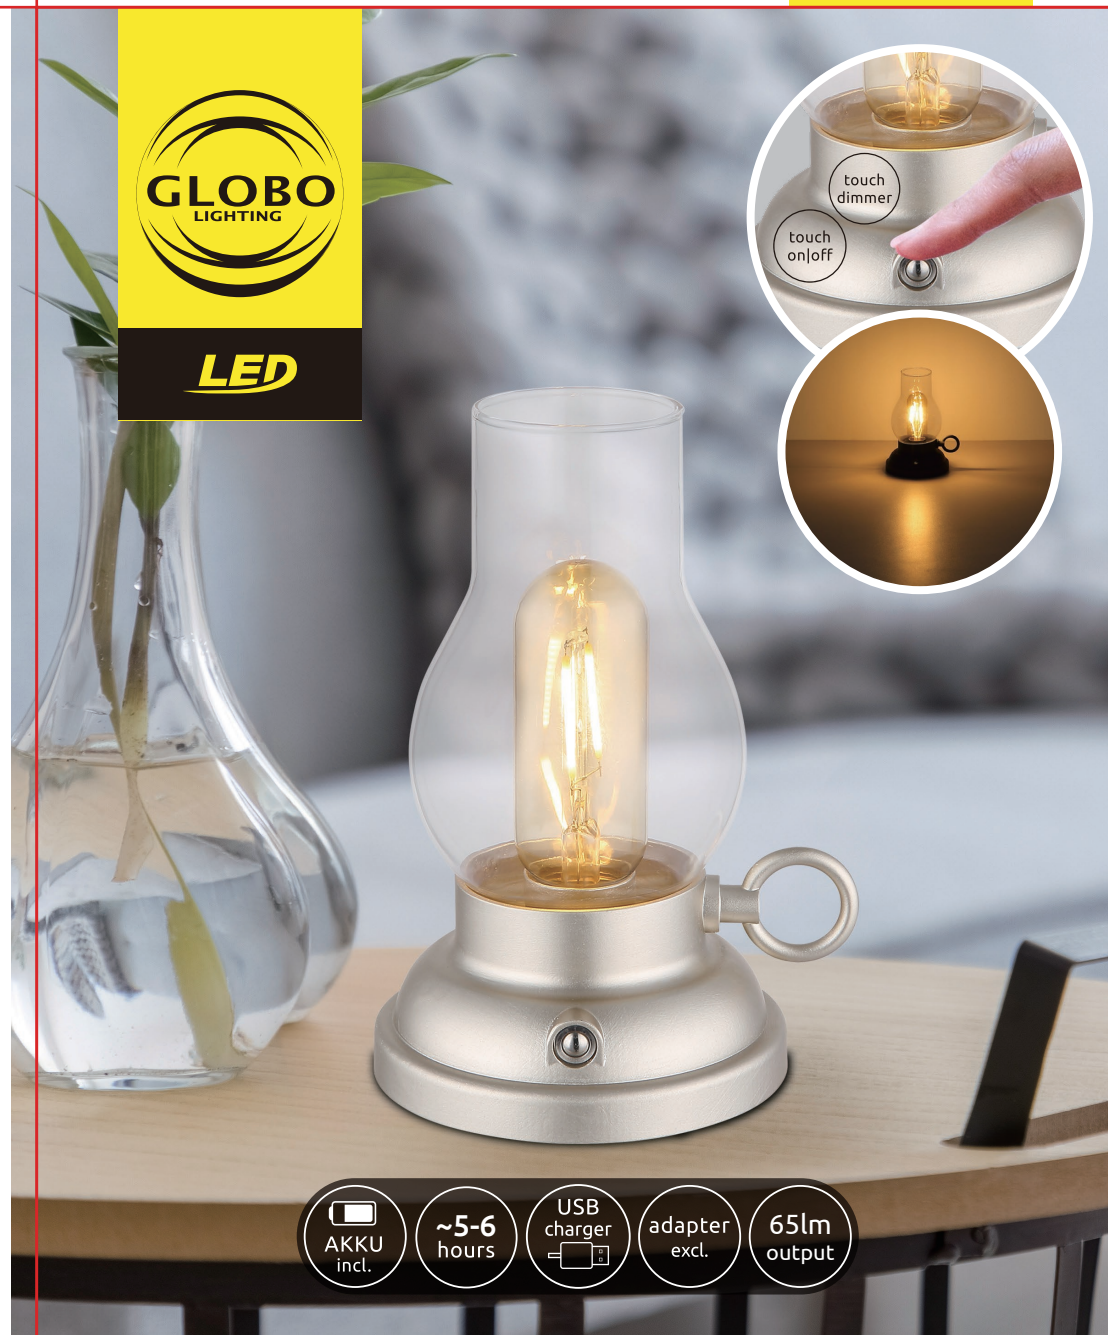

AKKU incl. ~5-6 hours USB charger adapter excl. 65lm output

PETRO