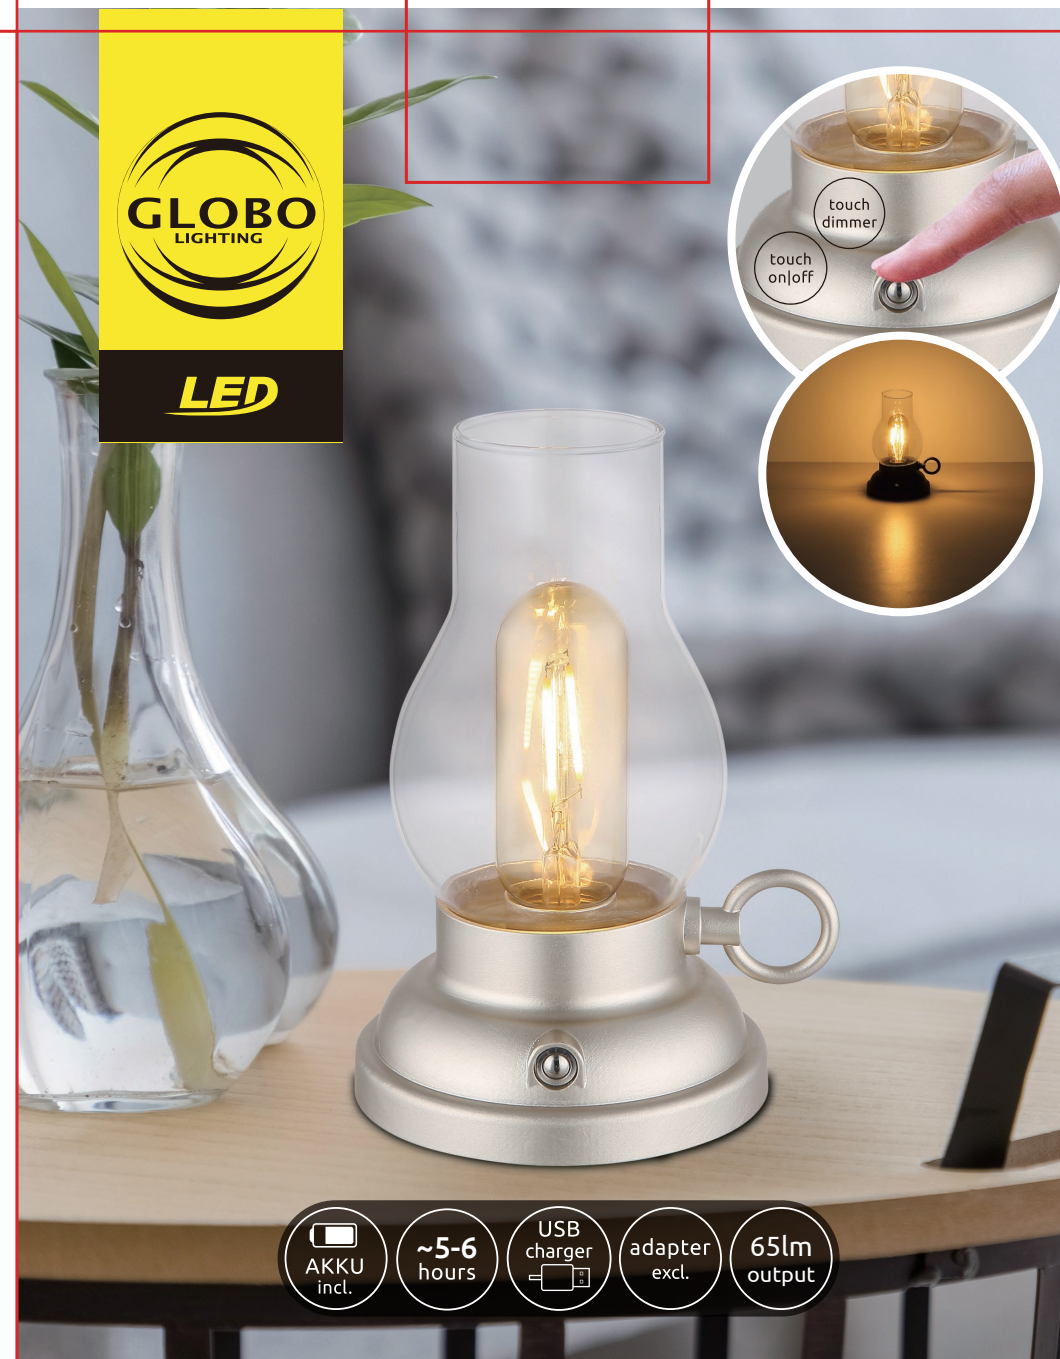

AKKU incl. ~5-6 hours USB charger adapter excl. 65lm output

PETRO

- **80 lm** source
- **65 lm** output
- 1W LED incl.
- 2700 Kelvin
- 20.000h Lifetime
- 10.000x ON/OFF
- Input 220-240V~ 50/60Hz
- Output 3.7V
- -20°C – +40°C
- not dimmable
- Hg < 0.0001mg
- Beam angle 120°
- CRI≥80
- 2cm
- 8cm