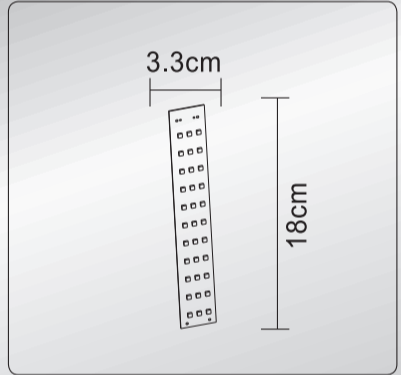

58378W

9 400737 139795 2

Importer: GLOBO Handels GmbH
Gewerbstrasse 3, A-9184 Sankt Peter
AUSTRIA
www.globo-lighting.com
MADE IN P.R.C

LED

Step-1

3000K

Step-2

4500K

Step-3

6000K