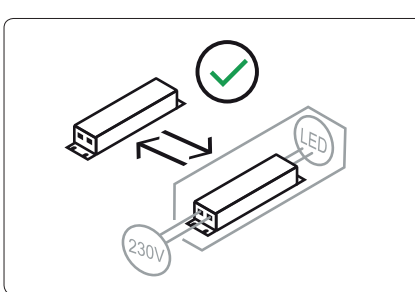

58433G / 13,5 x 42 x 13,5cm

350 lm source

4.6W LED incl.

3000 Kelvin

30.000h Lifetime

10.000x ON/OFF

Input 220-240V ~50/60Hz

Output 5V

-20°C -- +45°C

dimmable

Hg 0mg

Beam angle 240°

CRI≥80

- (D) LED Tischleuchte;
- (GB) LED table lamp;
- (F) Lampe à poser LED;
- (I) Lampada Tavolo a LED;
- (E) Lámpara de sobremesa LED;
- (HR) LED stolna lampa;
- (BIH) LED stolna lampa;
- (SLO) LED namizna svetilka;
- (SRB) LED stona lampa;
- (FIN) LED-pöytävalaisin;
- (DK) LED bordlampe;
- (IS) LED bordlampi;
- (P) Candeeiro de mesa LED;
- (BG) LED настолна лампа;
- (N) Bordlampe med LED;
- (LV) LED galda lampa;
- (S) LED-bordslampa;
- (CZ) LED stolní svítidlo;
- (RUS) Настольный светильник LED;
- (H) LED asztali lámpa;
- (LT) LED stalo šviestuvus;
- (SK) LED stolové svietidlo;
- (NL) LED tafellamp;
- (TR) LED masa aydınlatması;
- (BY) LED настолна лампа;
- (EST) LED Laualamp;
- (PL) LED lampa stołowa;
- (RO) Veioza LED;
- (GR) Επιτραπέζιο φωτιστικό LED