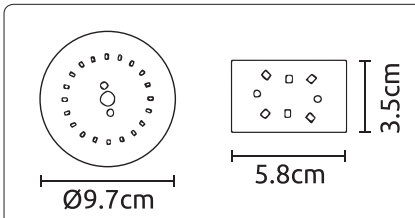

58433G / 13,5 x 42 x 13,5cm

350 lm source

4.6W LED incl.

3000 Kelvin

30.000h Lifetime

10.000x ON/OFF

Input 220-240V ~50/60Hz

Output 5V

-20°C -- +45°C

dimmable

Hg 0mg

Beam angle 240°

CRI≥80

- (D) LED Tischleuchte;
- (GB) LED table lamp;
- (F) Lampe à poser LED;
- (I) Lampada Tavolo a LED;
- (E) Lámpara de sobremesa LED;
- (HR) LED stolna lampa;
- (BIH) LED stolna lampa;
- (SLO) LED namizna svetilka;
- (SRB) LED stona lampa;
- (FIN) LED-pöytävalaisin;
- (DK) LED bordlampe;
- (IS) LED bordlampi;
- (P) Candeeiro de mesa LED;
- (BG) LED настолна лампа;
- (N) Bordlampe med LED;
- (LV) LED galda lampa;
- (S) LED-bordslampa;
- (CZ) LED stolní svítidlo;
- (RUS) Настольный светильник LED;
- (H) LED asztali lámpa;
- (LT) LED stalo šviestuvus;
- (SK) LED stolové svietidlo;
- (NL) LED tafellamp;
- (TR) LED masa aydınlatması;
- (BY) LED настолна лампа;
- (EST) LED Laualamp;
- (PL) LED lampa stołowa;
- (RO) Veioza LED;
- (GR) Επιτραπέζιο φωτιστικό LED