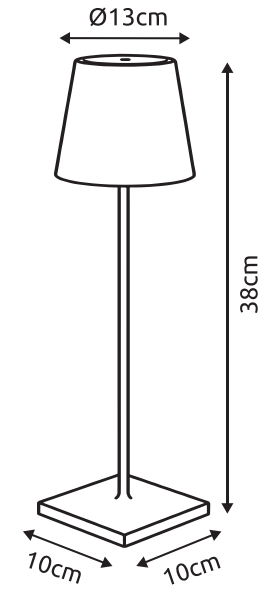

310 lm source

- 4W LED incl.
- 3000 Kelvin
- 4000 Kelvin
- 5000 Kelvin
- 25.000h Lifetime
- 10.000x ON/OFF
- Input 220-240V ~50/60Hz
- Output 5V
- -20°C -- +45°C
- dimnable
- Hg 0mg
- Beam angle 120°
- CRI>80

- D LED Tischleuchte
- GB LED Table lamp
- F Lampe à poser LED
- I Lampada da Tavolo a LED
- E Lámpara de sobremesa LED
- HR LED stolna lampa
- BH LED stolna lampa
- SLO LED namizna svetilka
- SRB LED stolna lampa
- FIN LED-pölykieläisin
- DK LED bordlampe
- IS LED borðlampi
- P Candeeiro de mesa LED
- BG LED настольна лампа
- N Bordlampe med LED
- LV LED galda lampa
- S LED-bordlampa
- CZ LED stolní svítilno
- RUS Настольный светильник LED
- H LED astallilampa
- LT LED stalo šviestuvas
- SK LED stolové svietidlo
- NL LED tafellamp
- TR LED masa aydınlatması
- BY Універсальний світильник, LED
- EST LED laualamp
- PL LED lampa stołowa
- RO Veșnică LED