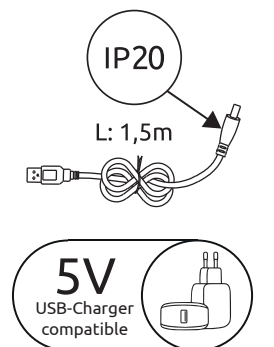

310 lm source

- 4W LED incl.
- 3000 Kelvin
- 4000 Kelvin
- 5000 Kelvin
- 25.000h Lifetime
- 10.000x ON/OFF
- Input 220-240V ~50/60Hz
- Output 5V
- -20°C -- +45°C
- dimnable
- Hg 0mg
- Beam angle 120°
- CRI>80

- D LED Tischleuchte
- GB LED Table lamp
- F Lampe à poser LED
- I Lampada da Tavolo a LED
- E Lámpara de sobremesa LED
- HR LED stolna lampa
- BH LED stolna lampa
- SLO LED namizna svetilka
- SRB LED stolna lampa
- FIN LED-pölykieläisin
- DK LED bordlampe
- IS LED borðlampi
- P Candeeiro de mesa LED
- BG LED настольна лампа
- N Bordlampe med LED
- LV LED galda lampa
- S LED-bordlampa
- CZ LED stolní svítilno
- RUS Настольный светильник LED
- H LED astallilampa
- LT LED stalo šviestuvas
- SK LED stolové svietidlo
- NL LED tafellamp
- TR LED masa aydınlatması
- BY Універсальний світильник, LED
- EST LED laualamp
- PL LED lampa stołowa
- RO Veșnică LED