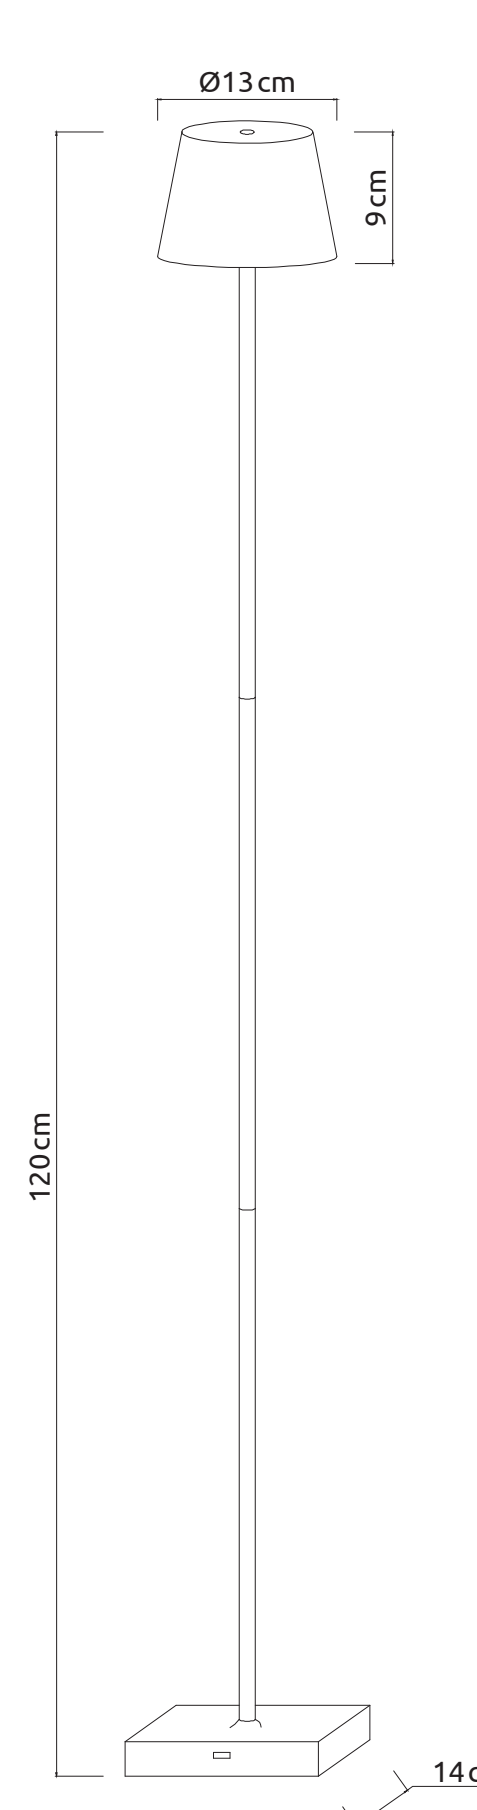

58434SBP
Importer: Globo Handels GmbH, Gewerbestraße 3,
9184 St. Peter, AUSTRIA
office@globo-lighting.com
www.globo-lighting.com
Made in P.R.C.