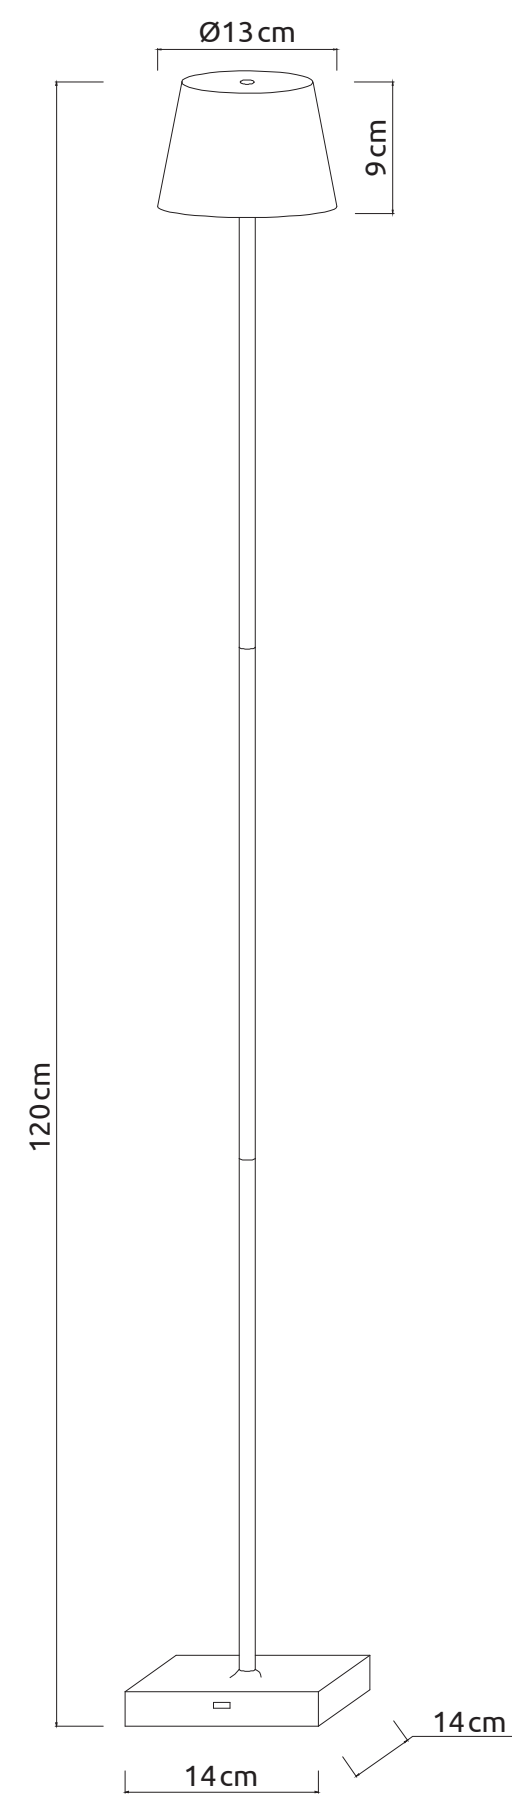

58434SB

Made in P.R.C.