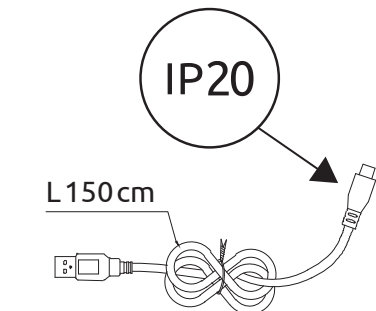

-20°C - +40°C

dimnable

Hg < 0.0001 mg

Beam angle 120°

CRI>80

- (D) LED Stehleuchte; (GB) LED Floor lamp; (F) Lampadaire LED; (I) Piantana a LED;
- (E) Lámpara de pie LED; (HR) LED stajaca lampa; (CZ) LED stojanové svietidlo;
- (BH) LED stajaca lampa; (SLO) LED stojča svetilka; (SRB) LED podna lampa;
- (FIN) LED-lattiavalaisin; (DK) LED gulvlampe;
- (IS) LED gólfampi; (P) Candeeiro de pé LED; (BG) LED лампион;
- (N) Golvlampe med LED; (LV) LED stāvlampa; (S) LED-golvlampe;
- (LT) LED pastatomas šviestuvus; (SK) LED stojanové svietidlo; (HU) LED állólámpa;
- (TR) Ayaklı LED aydınlatma; (EST) LED Põrandalamp; (PL) LED lampa stojąca;
- (RO) Lampadar LED; (GR) Φωτιστικό δαπέδου LED;