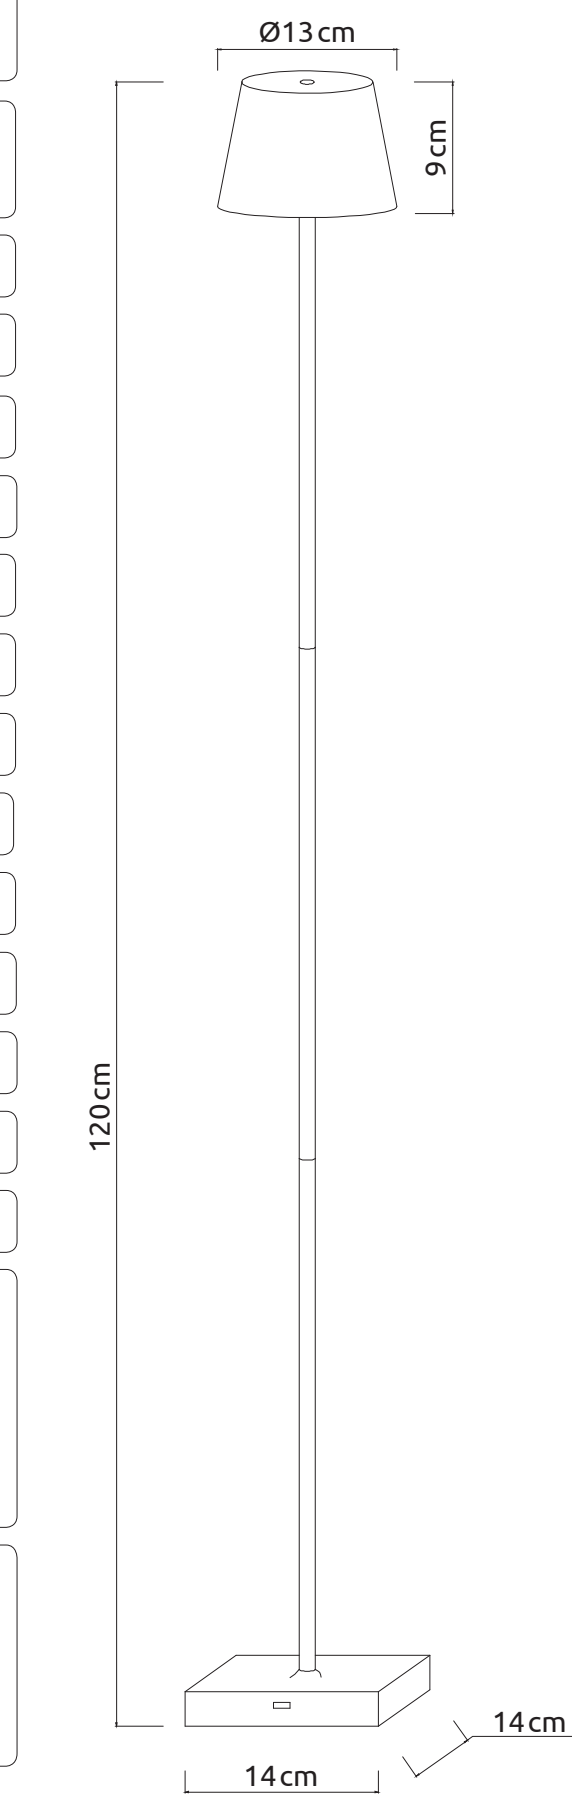

www.globo-lighting.com

GREGOIR

light off

58434SW_175x495x160mm

IP44

AKKU incl.

3 light steps 3000 K

~5-6 hours

-20°C - +40°C

dimnable

Hg < 0.0001 mg

Beam angle 120°

CRI>80

- (D) LED Stehleuchte; (GB) LED Floor lamp; (F) Lampadaire LED; (I) Piantana a LED;
- (E) Lámpara de pie LED; (HR) LED stajaca lampa; (CZ) LED stojanové svietidlo;
- (BH) LED stajaca lampa; (SLO) LED stojča svetilka; (SRB) LED podna lampa;
- (FIN) LED-lattiavalaisin; (DK) LED gulvlampe;
- (IS) LED gólfampi; (P) Candeeiro de pé LED; (BG) LED лампион;
- (N) Golvlampe med LED; (LV) LED stāvlampa; (S) LED-golvlampe;
- (LT) LED pastatomas šviestuvus; (SK) LED stojanové svietidlo; (HU) LED állólámpa;
- (TR) Ayaklı LED aydınlatma; (EST) LED Põrandalamp; (PL) LED lampa stojąca;
- (RO) Lampadar LED; (GR) Φωτιστικό δαπέδου LED;