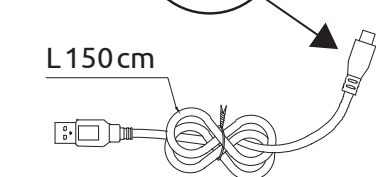

-20°C - +40°C

dimnable

Hg < 0.0001 mg

Beam angle 120°

CRI>80

- (D) LED Stehleuchte; (GB) LED Floor lamp; (F) Lampadaire LED; (I) Piantana a LED;
- (E) Lámpara de pie LED; (HR) LED stajaca lampa; (CZ) LED stojanové svietidlo;
- (BH) LED stajaca lampa; (SLO) LED stojča svetilka; (SRB) LED podna lampa;
- (FIN) LED-lattiavalaisin; (DK) LED gulvlampe;
- (IS) LED gólfampi; (P) Candeeiro de pé LED; (BG) LED лампион;
- (N) Golvlampe med LED; (LV) LED stāvlampa; (S) LED-golvlampe;
- (LT) LED pastatomas šviestuvus; (SK) LED stojanové svietidlo; (HU) LED állólámpa;
- (TR) Ayaklı LED aydınlatma; (EST) LED Põrandalamp; (PL) LED lampa stojąca;
- (RO) Lampadar LED; (GR) Φωτιστικό δαπέδου LED;