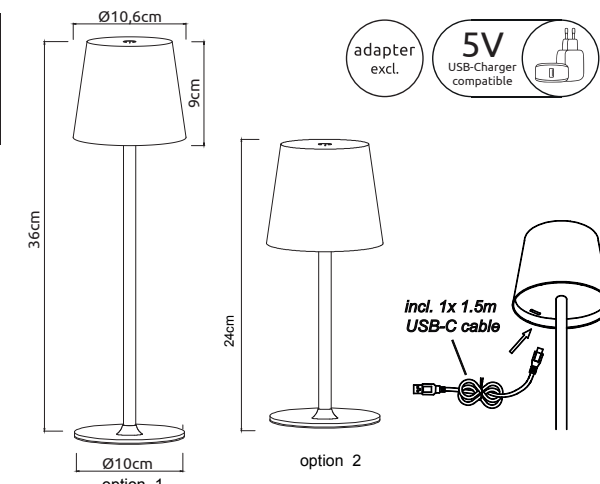

- IP44
- AKKU incl.
- memory function
- dimmable
- ~4-6 hours
- USB charger
- adapter excl.
- 130lm output

VANNIE

- 300 lm source
- 130 lm output
- 3W LED incl.
- 3000 Kelvin
- 20.000h Lifetime
- 10.000x ON/OFF
- Input 220-240V~ 50/60Hz
- Output 5V
- -20°C ~ +40°C
- dimmable
- Hg < 0.0001mg
- Beam angle 120°
- CRI≥80