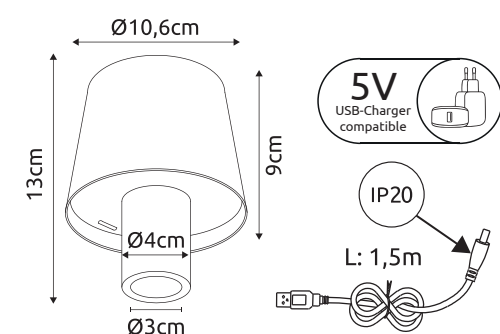

Beam angle 120°

CRI ≥ 80

Ø8,5cm

LED

(D) LED Tischleuchte; (GB) LED table lamp;
(F) Lampe à poser LED; (I) Lampada Tavolo a LED;
(E) Lámpara de sobremesa LED;
(HR) LED stolna lampa; (BIH) LED stolna lampa;
(SLO) LED namizna svetilka; (SRB) LED stona lampa;
(FIN) LED-pöytävalaisin; (DK) LED bordlampe;
(IS) LED bordlamp; (P) Candeeiro de mesa LED;
(BG) LED настолна лампа; (N) Bordlampe med LED;
(LV) LED galda lampa; (S) LED-bordslampe;
(CZ) LED stolní svítidlo; (RUS) Настольный светильник LED; (H) LED asztali lámpa;
(LT) LED stalo šviestuvas; (SK) LED stolové svietidlo;
(NL) LED tafellamp; (TR) LED masa aydınlatması;
(BY) LED настольна лампа; (EST) LED Laualamp;
(PL) LED lampa stolowa; (RO) Veioza LED;
(GR) Επιτραπέζιο φωτιστικό LED