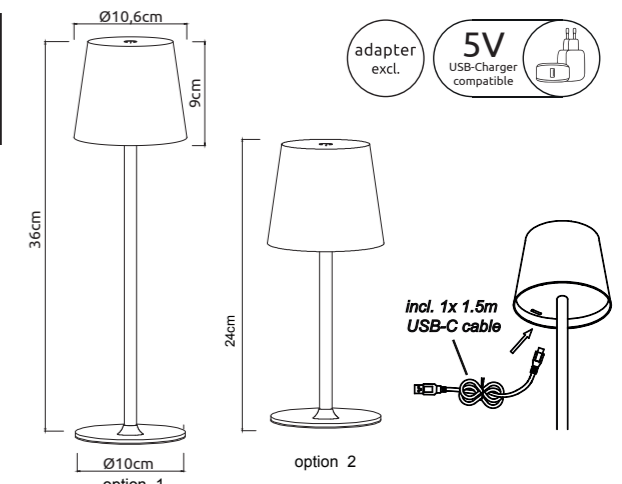

- IP44
- AKKU incl.
- memory function
- dimmable
- ~4-6 hours
- USB charger
- adapter excl.
- 130lm output

VANNIE

- 300 lm source
- 130 lm output
- 3W LED incl.
- 3000 Kelvin
- 20.000h Lifetime
- 10.000x ON/OFF
- Input 220-240V~ 50/60Hz
- Output 5V
- -20°C ~ +40°C
- dimmable
- Hg < 0.0001mg
- Beam angle 120°
- CRI≥80