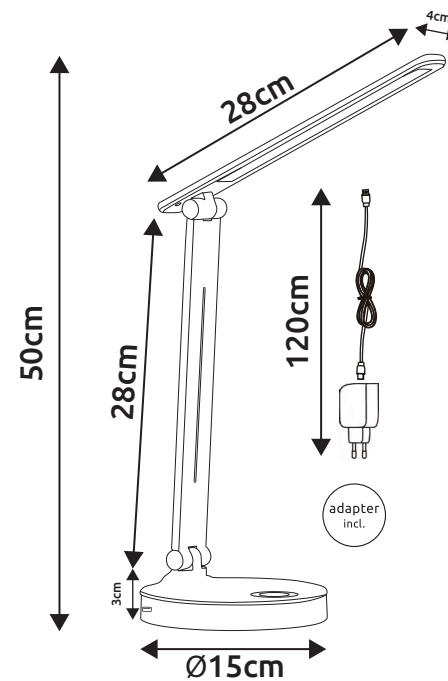

# 155\*60\*352mm

www.globo-lighting.com

GERALDO

LED

- touch on/off
- continuous touch dimmer
- RGB colour fixing
- colour fixing
- 3 light steps
- 50-538lm output

- 2700K
- 6500K
- 4000K

GERALDO

LED

- 60-582 lm source
- 50-538 lm output
- 5W LED incl.
- 2W RGB LED incl.
- 2700 Kelvin
- 6500 Kelvin
- 4000 Kelvin
- 20.000h Lifetime
- 10.000x ON/OFF
- Input 100-240V~ 50/60Hz
- Output 5V
- 20°C - +40°C
- dimmable
- Hg 0 mg
- Beam angle 120°
- CRI≥80
- 19.9cm

- (D) LED Tischleuchte; (GB) LED table lamp; (F) Lampe à poser LED;
- (I) Lampada Tavolo a LED; (E) Lámpara de sobremesa LED; (HR) LED stolna lampa;
- (BIH) LED stolna lampa; (SLO) LED namizna svetilka; (SRB) LED stona lampa;
- (FIN) LED-pöytävalaisin; (DK) LED bordlampe; (IS) LED bordlampi;
- (P) Candeeiro de mesa LED; (BG) LED настолна лампа; (N) Bordlampe med LED;
- (LV) LED galda lampa; (S) LED-bordslampa; (CZ) LED stolní svítidlo;
- (RUS) Настольный светильник LED; (H) LED asztali lámpa;
- (LT) LED stalo šviestuvas; (SK) LED stolové svietidlo; (NL) LED tafellamp;
- (TR) LED masa aydınlatması; (BY) LED настолна лампа; (EST) LED laualamp;
- (PL) LED lampa stolowa; (RO) Veioza LED; (GR) Επιτραπέζιο φωτιστικό LED