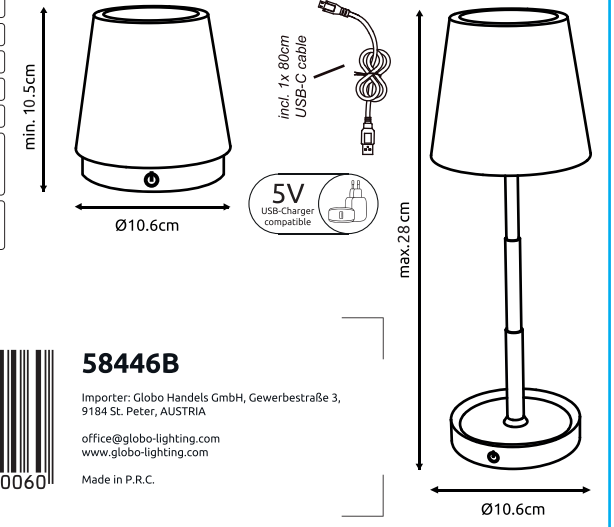

www.globo-lighting.com

CARLOS

58446B: 108 x 116 x 108 mm

CARLOS

CARLOS

CARLOS

136 lm source
30 lm output
1.2W LED incl.
3000 Kelvin
10.000h Lifetime
10.000x ON/OFF
Input 220-240V-50/60Hz
Output 3V
-10°C - +50°C
dimmable
Hg 0mg
Beam angle 120°
CRi>80

- (D) LED Tischleuchte; (GB) LED Table lamp; (F) Lampe à poser LED;
- (I) Lampada Tavola a LED; (E) Lámpara de sobremesa LED;
- (HR) LED stolna lampa; (BIH) LED stolna lampa;
- (SLO) LED namizna svetilka; (SRB) LED stona lampa;
- (FIN) LED-pöytävalaisin; (DK) LED bordlampe; (IS) LED bordlampi;
- (P) Candeeiro de mesa LED; (BG) LED настолна лампа;
- (N) Bordlampe med LED; (LV) LED galda lampa;
- (S) LED-bordslampa; (CZ) LED stolní svítidlo;
- (RUS) Настольный светильник LED; (H) LED asztali lámpa;
- (LT) LED stalo šviestuvus; (SK) LED stolové svietidlo; (NL) LED tafellamp;
- (TR) LED masa aydınlatması; (BY) LED настольна лампа;
- (EST) LED Laualamp; (PL) LED lampa stolowa; (RO) Veioza LED;
- (GR) Επιτραπέζιο φωτιστικό LED