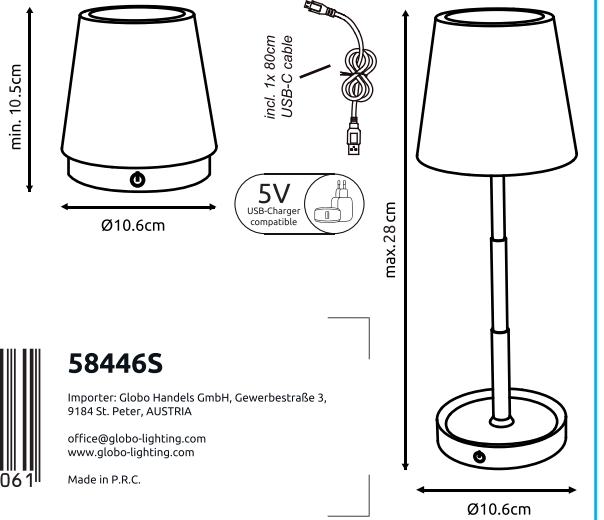

www.globo-lighting.com

CARLOS

58446S: 108 x 116 x 108 mm

- on off
- dimmer
- AKKU incl.
- ~3-4 hours
- USB charger
- adapter excl.
- 40lm output

CARLOS

CARLOS

- on off
- dimmer
- AKKU incl.
- ~3-4 hours
- USB charger
- adapter excl.
- 40lm output

CARLOS

136 lm
source
40 lm
output
1.2W LED incl.
3000 Kelvin
10.000h Lifetime
10.000x ON/OFF
Input 220-240V-50/60Hz
Output 3V
-10°C - +50°C
dimmer
Hg 0mg
Beam angle 120°
CRi>80

- (D) LED Tischleuchte; (GB) LED Table lamp; (F) Lampe à poser LED;
- (I) Lampada Tavola a LED; (E) Lámpara de sobremesa LED;
- (HR) LED stolna lampa; (BIH) LED stolna lampa;
- (SLO) LED namizna svetilka; (SRB) LED stona lampa;
- (FIN) LED-pöytävalaisin; (DK) LED bordlampe; (IS) LED bordlampi;
- (P) Candeeiro de mesa LED; (BG) LED настолна лампа;
- (N) Bordlampe med LED; (LV) LED galda lampa;
- (S) LED-bordslampa; (CZ) LED stolní svítidlo;
- (RUS) Настольный светильник LED; (H) LED asztali lámpa;
- (LT) LED stalo šviestuvais; (SK) LED stolové svietidlo; (NL) LED tafellamp;
- (TR) LED masa aydınlatması; (BY) LED настольна лампа;
- (EST) LED laualamp; (PL) LED lampa stolowa; (RO) Veioza LED;
- (GR) Επιτραπέζιο φωτιστικό LED

58446S
 Importer: Globo Handels GmbH, Gewerbestraße 3,
 9184 St. Peter, AUSTRIA
 office@globo-lighting.com
 www.globo-lighting.com
 Made in P.R.C.