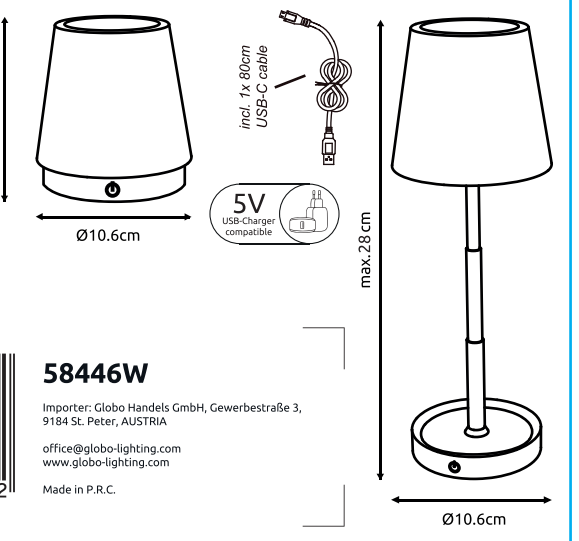

www.globo-lighting.com

CARLOS

58446W: 108 x 116 x 108 mm

CARLOS

CARLOS

CARLOS

136 lm source
80 lm output
1.2W LED incl.
3000 Kelvin
10.000h Lifetime
10.000x ON/OFF
Input 220-240V~50/60Hz
Output 3V
-10°C ~ +50°C
dimmable
Hg 0mg
Beam angle 120°
CRi>80

- (D) LED Tischleuchte; (GB) LED Table lamp; (F) Lampe à poser LED;
- (I) Lampada Tavola a LED; (E) Lámpara de sobremesa LED;
- (HR) LED stolna lampa; (BIH) LED stolna lampa;
- (SLO) LED namizna svetilka; (SRB) LED stona lampa;
- (FIN) LED-pöytävalaisin; (DK) LED bordlampe; (IS) LED bordlampi;
- (P) Candeeiro de mesa LED; (BG) LED настолна лампа;
- (N) Bordlampe med LED; (LV) LED galda lampa;
- (S) LED-bordslampa; (CZ) LED stolní svítidlo;
- (RUS) Настольный светильник LED; (H) LED asztali lámpa;
- (LT) LED stalo šviestuvais; (SK) LED stolové svietidlo; (NL) LED tafellamp;
- (TR) LED masa aydınlatması; (BY) LED настольна лампа;
- (EST) LED laualamp; (PL) LED lampa stolowa; (RO) Veioza LED;
- (GR) Επιτραπέζιο φωτιστικό LED

58446W
 Importer: Globo Handels GmbH, Gewerbestraße 3,
 9184 St. Peter, AUSTRIA
 office@globo-lighting.com
 www.globo-lighting.com
 Made in P.R.C.