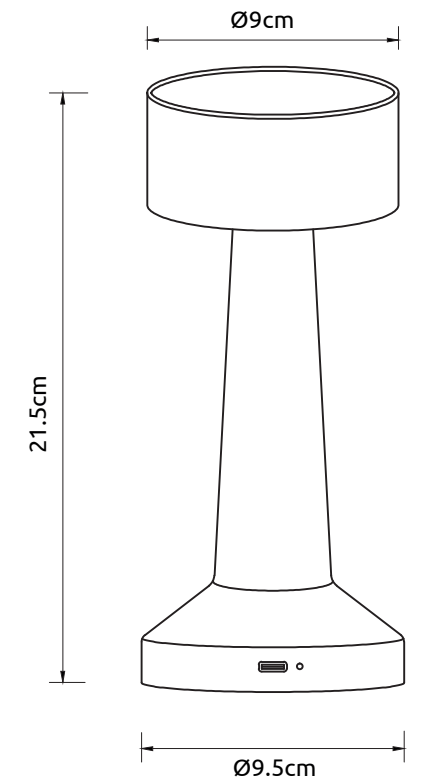

ANGELIKA

ANGELIKA

ANGELIKA

58447K

Importer: Globo Handels GmbH, Gewerbestraße 3, 9184 St. Peter, AUSTRIA

Made in P.R.C.