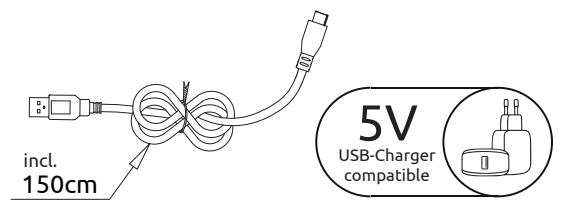

ANGELIKA

ANGELIKA

ANGELIKA

100 lm source

55 lm output

1W LED incl.

2700 Kelvin

4000 Kelvin

6500 Kelvin

20.000h Lifetime

10.000x ON/OFF

Input 220-240V~ 50/60Hz

Output 5V

-20°C ~ +40°C

dimmable

Hg < 0.0001mg

Beam angle 120°

CRI≥80

incl. 150cm

58447M

Importer: Globo Handels GmbH, Gewerbestraße 3, 9184 St. Peter, AUSTRIA

Made in P.R.C.