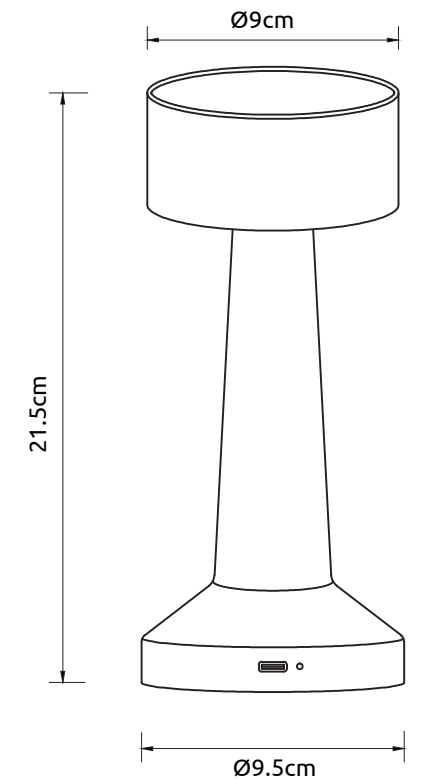

ANGELIKA

ANGELIKA

ANGELIKA

100 lm source

55 lm output

1W LED incl.

2700 Kelvin

4000 Kelvin

6500 Kelvin

20.000h Lifetime

10.000x ON/OFF

Input 220-240V~ 50/60Hz

Output 5V

-20°C ~ +40°C

dimmable

Hg < 0.0001mg

Beam angle 120°

CRI≥80

incl. 150cm