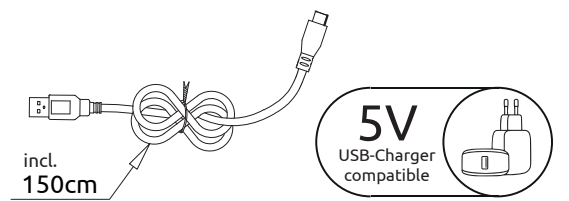

58447W

Importer: Globo Handels GmbH, Gewerbestraße 3, 9184 St. Peter, AUSTRIA

Made in P.R.C.

ANGELIKA

ANGELIKA

ANGELIKA