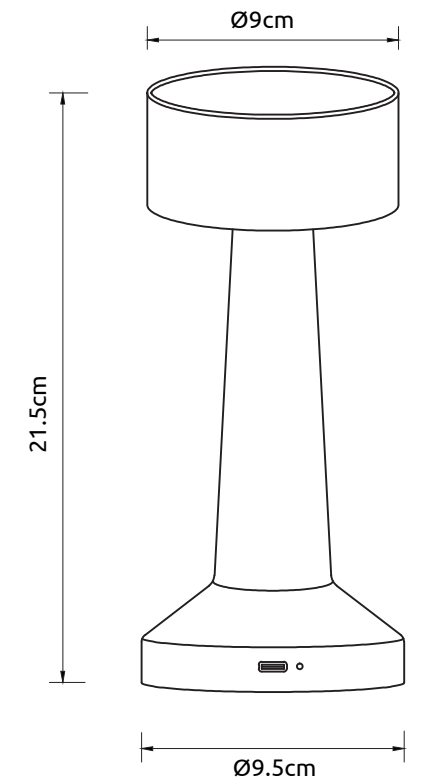

58447W

Importer: Globo Handels GmbH, Gewerbestraße 3, 9184 St. Peter, AUSTRIA

Made in P.R.C.

ANGELIKA

ANGELIKA

ANGELIKA