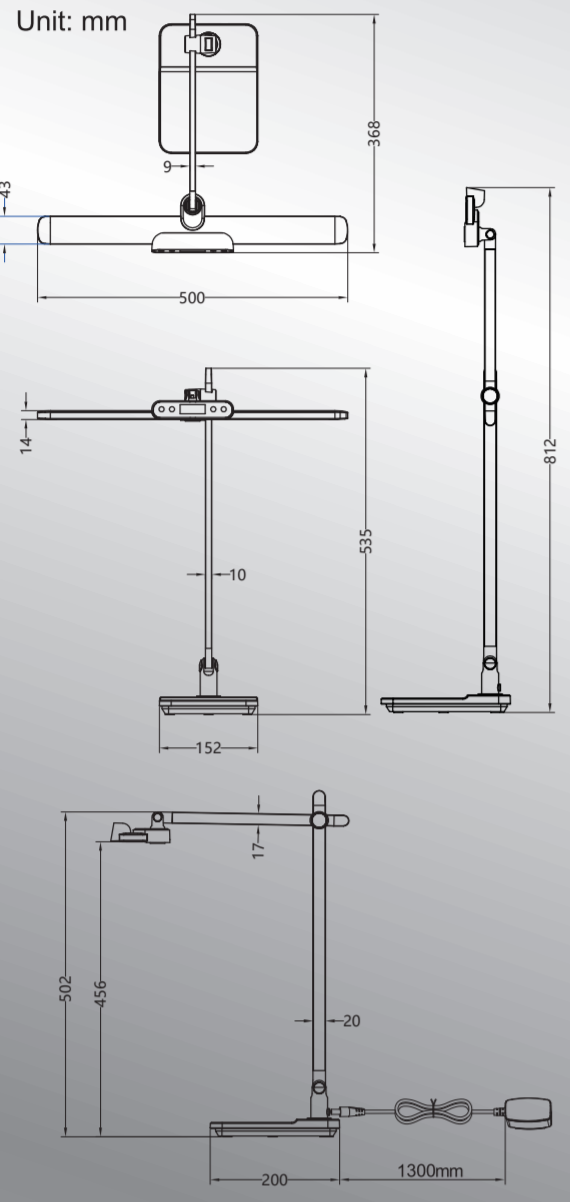

**LED**

- incl. 1x**
- 140-960 lm source**
- 1x12 W LED incl.
  - 3000 Kelvin
  - 4000 Kelvin
  - 6500 Kelvin
  - 50.000h Lifetime
  - 30.000x ON/OFF
  - Input 220-240V ~ 50/60Hz
  - Output 12 V
  - 15°C - +45°C
  - dimmable
  - Hg = 0 mg
  - Beam angle 120°
  - CRI ≥ 80

1321-彩盒尺寸: 560\*85\*164mm