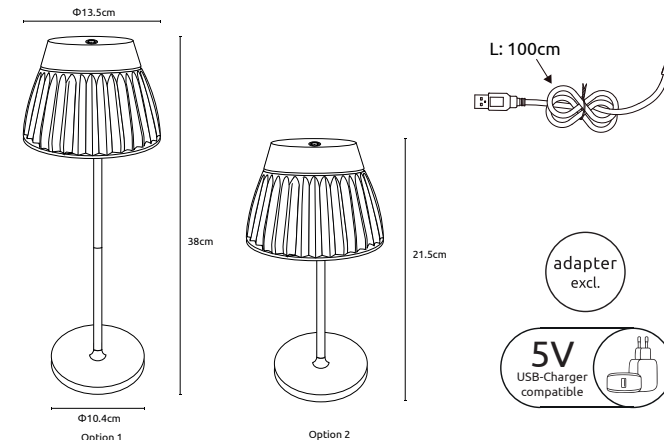

58456A

Importer: Globo Handels GmbH, Gewerbestraße 3, 9184 St. Peter, AUSTRIA

office@globo-lighting.com
www.globo-lighting.com

Made in P.R.C.