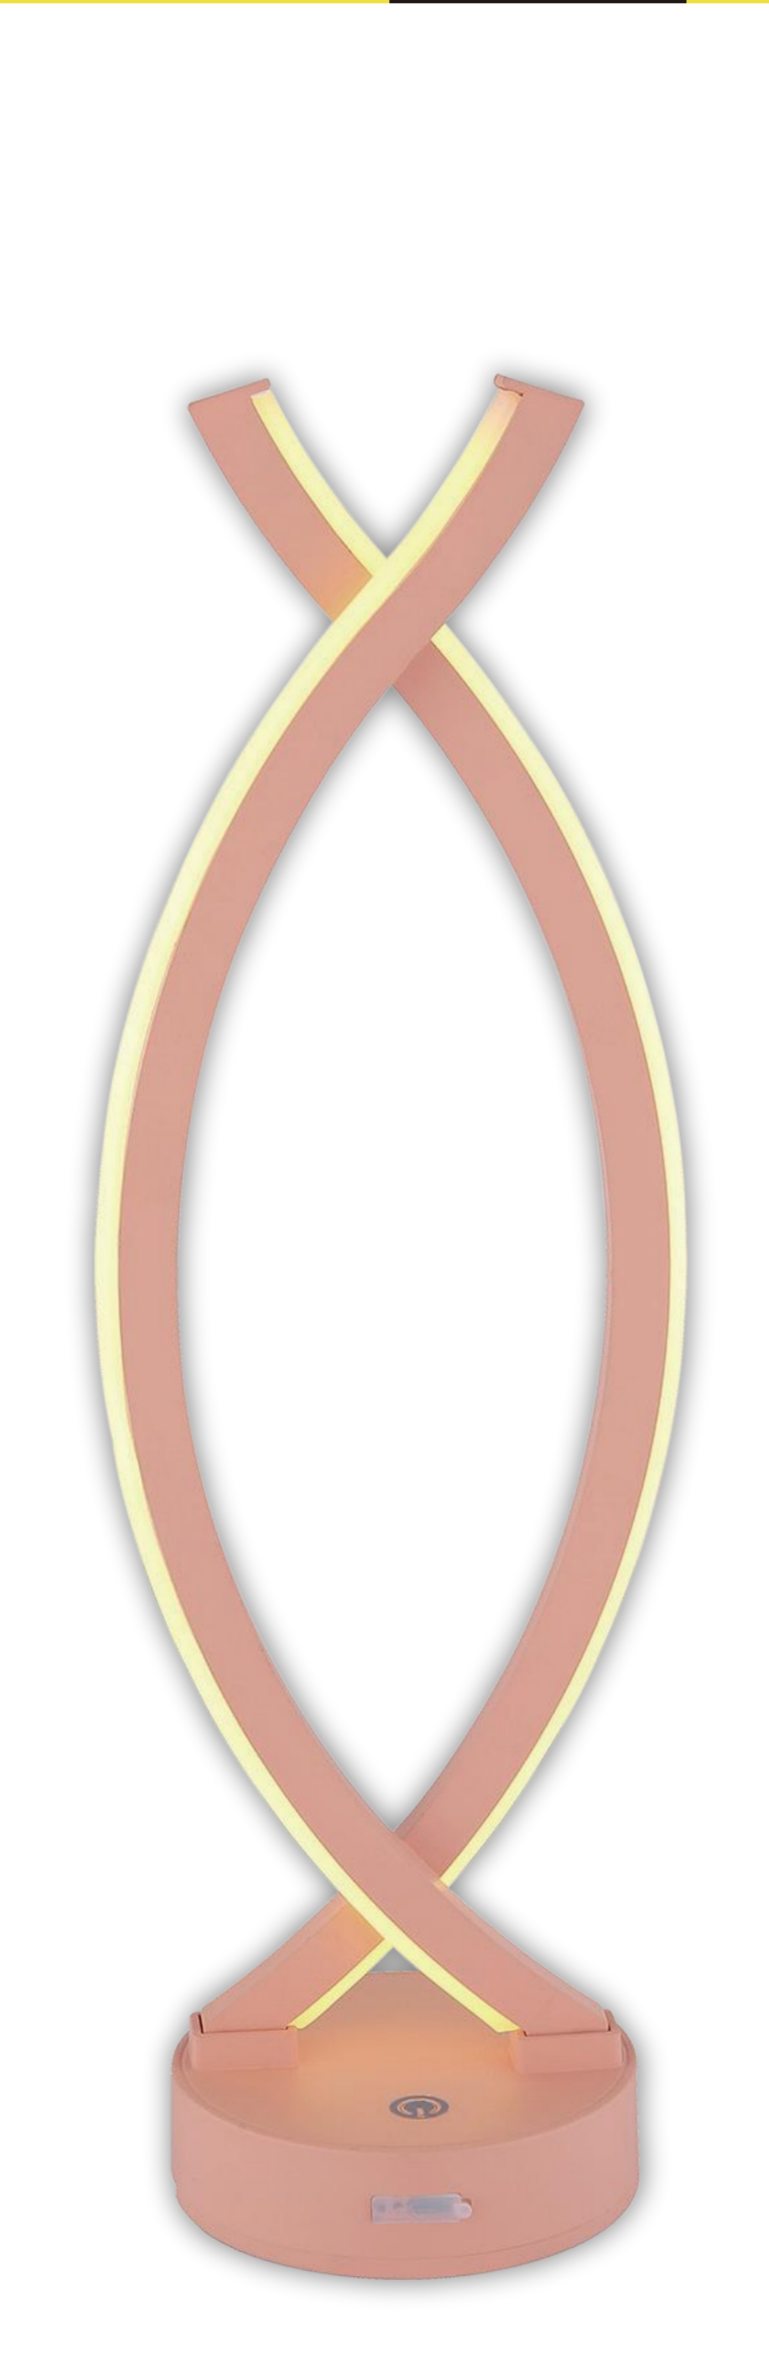

HELA

58457P_103x415x103mm

LED

LED

LED

LED

70 lm source

25 lm output

1W LED incl.

3000 Kelvin

20.000h Lifetime

10.000x ON/OFF

Input 220-240V~50/60Hz

Output 3.7V

-20°C - +40°C

not dimmable

Hg < 0.0001mg

Beam angle 120°

CRI ≥ 80

- (D) LED Tischleuchte; (GB) LED table lamp; (F) Lampe à poser LED;
- (I) Lampada Tavolo a LED; (E) Lámpara de sobremesa LED;
- (HR) LED stolna lampa; (BIH) LED stolna lampa;
- (SLO) LED namizna svetilka; (SRB) LED stona lampa;
- (FIN) LED-pöytävalaisin; (DK) LED bordlampe;
- (IS) LED borðlampi; (P) Candeeiro de mesa LED;
- (BG) LED настолна лампа; (N) Bordlampe med LED;
- (LV) LED galda lampa; (S) LED-bordslampa;
- (CZ) LED stolní svítidlo; (RUS) Настольный светильник LED;
- (H) LED asztali lámpa; (LT) LED stalo šviestuvas;
- (SK) LED stolové svietidlo; (NL) LED tafellamp;
- (TR) LED masa aydinlatmasi; (BY) LED настолна лампа;
- (EST) LED Laualamp; (PL) LED lampa stołowa;
- (RO) Veioza LED; (GR) Επιτραπέζιο φωτιστικό LED