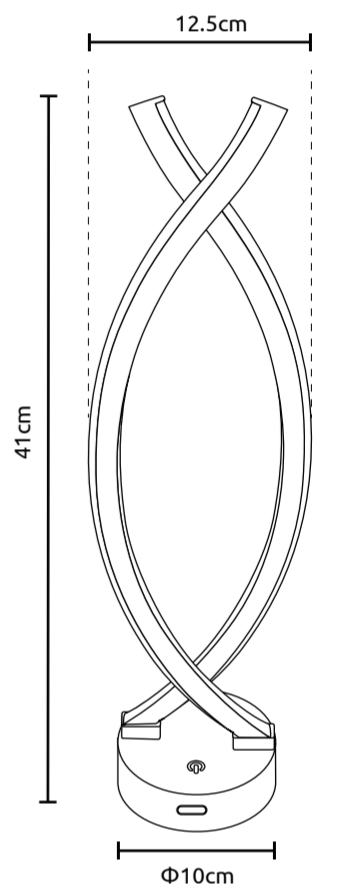

HELA

58457P_103x415x103mm

LED

LED

LED

LED

70 lm source

25 lm output

Hg < 0.0001mg

Beam angle 120°

CRI ≥ 80

- (D) LED Tischleuchte; (GB) LED table lamp; (F) Lampe à poser LED;
- (I) Lampada Tavolo a LED; (E) Lámpara de sobremesa LED;
- (HR) LED stolna lampa; (BIH) LED stolna lampa;
- (SLO) LED namizna svetilka; (SRB) LED stona lampa;
- (FIN) LED-pöytävalaisin; (DK) LED bordlampe;
- (IS) LED borðlampi; (P) Candeeiro de mesa LED;
- (BG) LED настолна лампа; (N) Bordlampe med LED;
- (LV) LED galda lampa; (S) LED-bordslampa;
- (CZ) LED stolní svítidlo; (RUS) Настольный светильник LED;
- (H) LED asztali lámpa; (LT) LED stalo šviestuvas;
- (SK) LED stolové svietidlo; (NL) LED tafellamp;
- (TR) LED masa aydinlatmasi; (BY) LED настолна лампа;
- (EST) LED Laualamp; (PL) LED lampa stołowa;
- (RO) Veioza LED; (GR) Επιτραπέζιο φωτιστικό LED