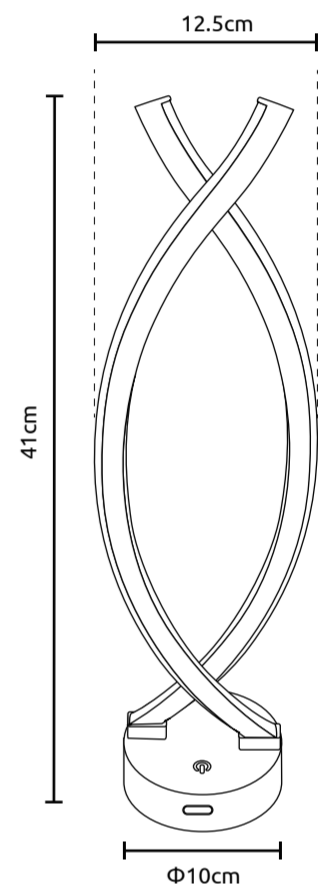

HELA

58457W_103x415x103mm

LED

LED

LED

LED

70 lm source

25 lm output

Hg < 0.0001mg

Beam angle 120°

CRI≥80

- (D) LED Tischleuchte; (GB) LED table lamp; (F) Lampe à poser LED;
- (I) Lampada Tavolo a LED; (E) Lámpara de sobremesa LED;
- (HR) LED stolna lampa; (BIH) LED stolna lampa;
- (SLO) LED namizna svetilka; (SRB) LED stona lampa;
- (FIN) LED-pöytävalaisin; (DK) LED bordlampe;
- (IS) LED borðlampi; (P) Candeeiro de mesa LED;
- (BG) LED настолна лампа; (N) Bordlampe med LED;
- (LV) LED galda lampa; (S) LED-bordslampa;
- (CZ) LED stolní svítidlo; (RUS) Настольный светильник LED;
- (H) LED asztali lámpa; (LT) LED stalo šviestuvas;
- (SK) LED stolové svietidlo; (NL) LED tafellamp;
- (TR) LED masa aydinlatmasi; (BY) LED настолна лампа;
- (EST) LED Laualamp; (PL) LED lampa stołowa;
- (RO) Veioza LED; (GR) Επιτραπέζιο φωτιστικό LED