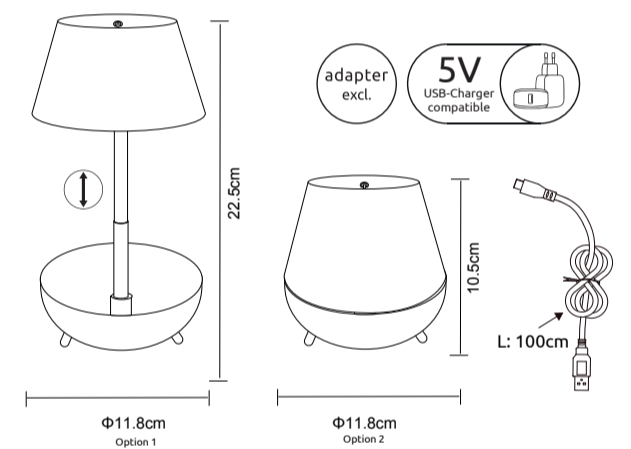

58459A
Importer: Globo Handels GmbH, Gewerbestraße 3,
9184 St. Peter, AUSTRIA
office@globo-lighting.com
www.globo-lighting.com
Made in P.R.C.