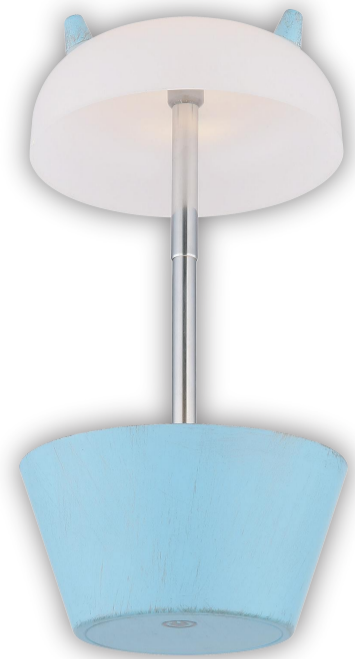

POKI

58459A_121x130x121mm