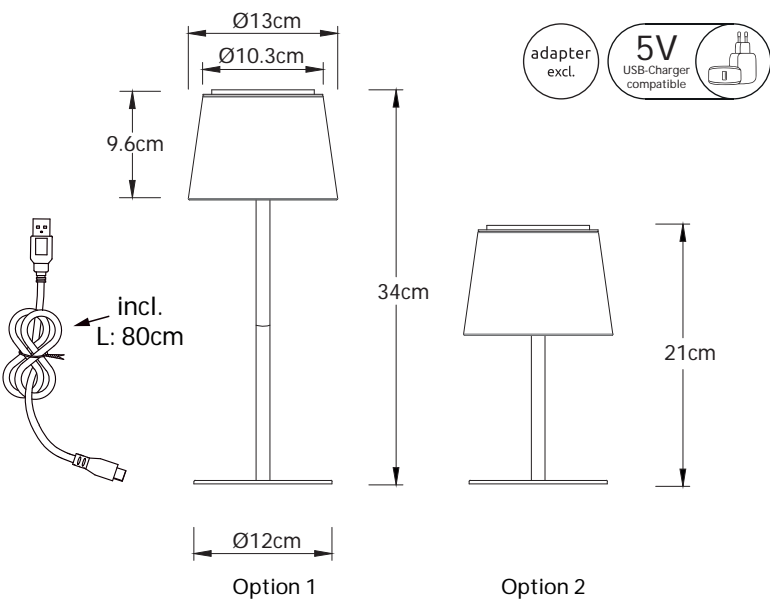

155

- 220 lm source
- 150 lm output
- 1.8W LED incl.
- 3000 Kelvin
- 20.000h Lifetime
- 10.000x ON/OFF
- Input 220-240V - 50/60Hz
- Output 3.7-5V
- -20°C - +40°C
- dimnable
- Hg < 0.0001mg
- Beam angle 120°
- CRI:80

58462G

Importer: Globo Handels GmbH, Gewerbestraße 3, 9184 St. Pölten, AUSTRIA

office@globo-lighting.com
www.globo-lighting.com

Made in P.R.C.