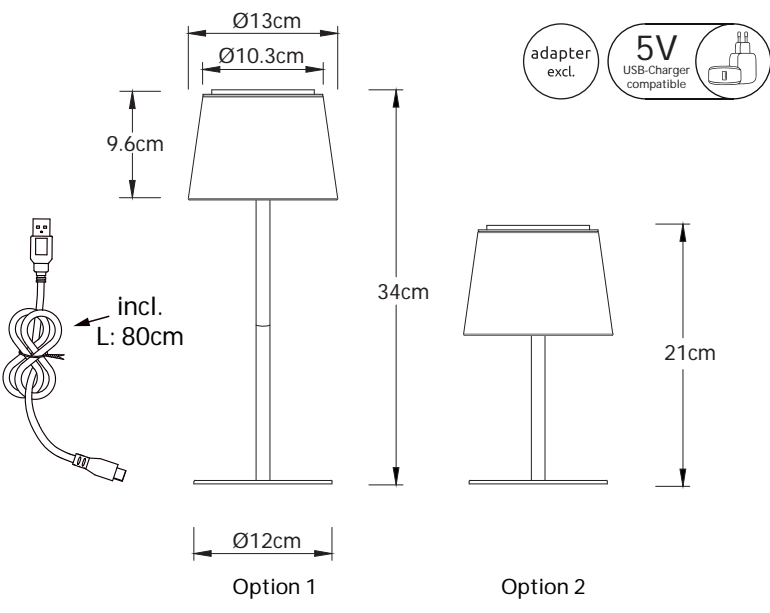

155

- 220 lm source
- 150 lm output
- 1.8W LED incl.
- 3000 Kelvin
- 20.000h Lifetime
- 10.000x ON/OFF
- Input 220-240V - 50/60Hz
- Output 3.7-5V
- -20°C - +40°C
- dimnable
- Hg < 0.0001mg
- Beam angle 120°
- CRI:80

58462K

Importer: Globo Handels GmbH, Gewerbestraße 3, 9184 St. Peter, AUSTRIA

office@globo-lighting.com
www.globo-lighting.com
Made in P.R.C.