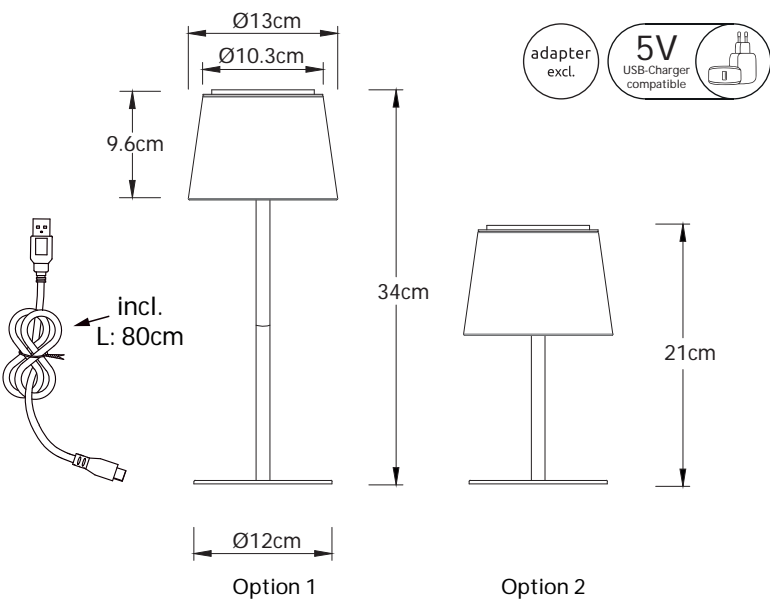

155

- 220 lm source
- 150 lm output
- 1.8W LED incl.
- 3000 Kelvin
- 20.000h Lifetime
- 10.000x ON/OFF
- Input 220-240V - 50/60Hz
- Output 3.7-5V
- -20°C - +40°C
- dimnable
- Hg < 0.0001mg
- Beam angle 120°
- CRI:80

58462S

Importer: Globo Handels GmbH, Gewerbestraße 3, 9184 St. Pölten, AUSTRIA

office@globo-lighting.com
www.globo-lighting.com
Made in P.R.C.