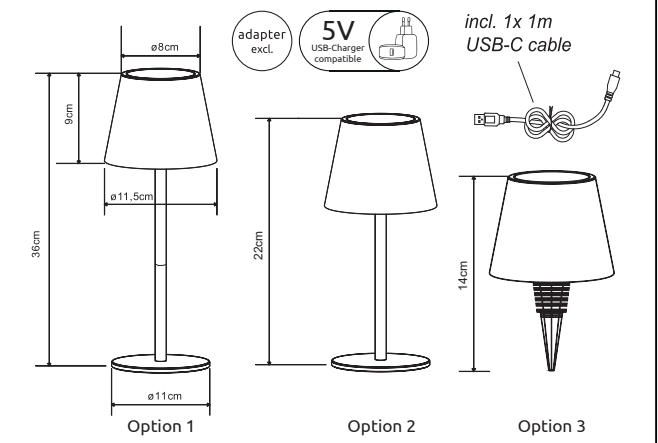

incl. 1x 1m USB-C cable

5V USB-Charger compatible

adapter excl.

58488CH

Importer: Globo Handels GmbH, Gewerbestraße 3, 9184 St. Peter, AUSTRIA

office@globo-lighting.com
www.globo-lighting.com

Made in P.R.C.

9 007371 513826

87428
CE EAC

PAP 20
LDP 4
PAPERMA
IP54