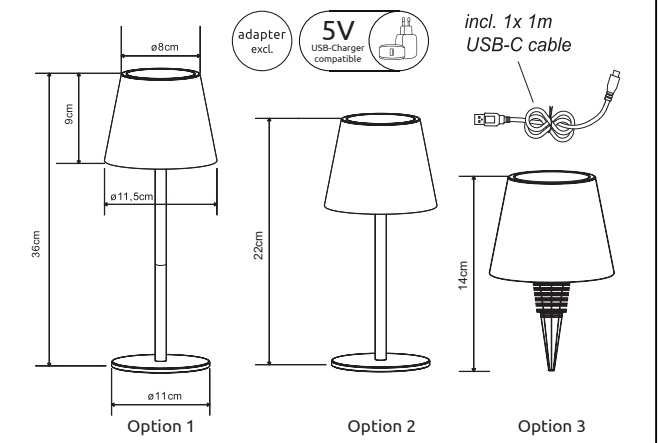

incl. 1x 1m USB-C cable

58488G

Importer: Globo Handels GmbH, Gewerbestraße 3, 9184 St. Peter, AUSTRIA

office@globo-lighting.com
www.globo-lighting.com

Made in P.R.C.