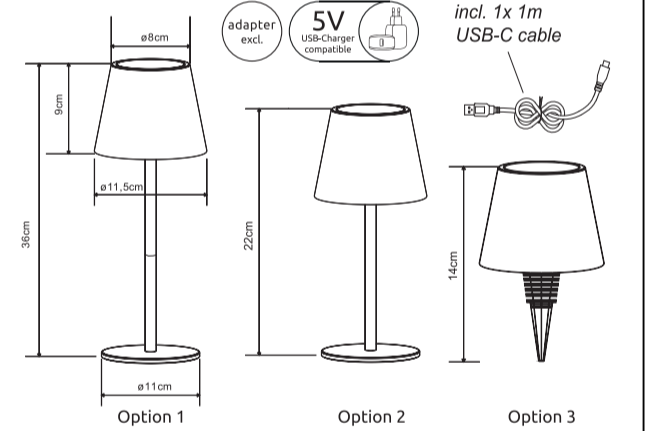

58488S
Importer: Globo Handels GmbH, Gewerbestraße 3, 9184 St. Peter, AUSTRIA
office@globolighting.com
www.globolighting.com
Made in P.R.C.