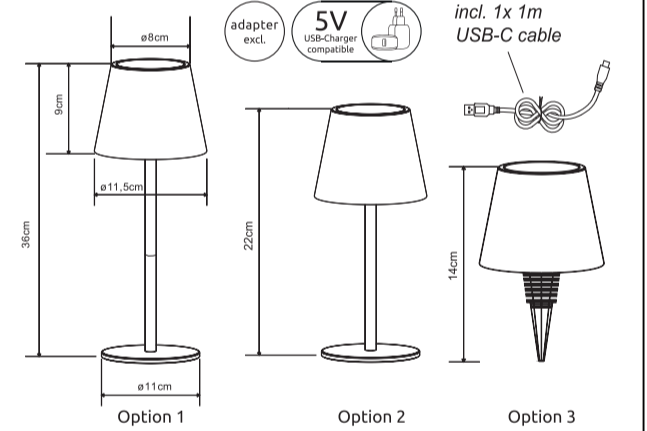

58488W
Importer: Globo Handels GmbH, Gewerbestraße 3,
9184 St. Peter, AUSTRIA
office@globolighting.com
www.globolighting.com
Made in P.R.C.