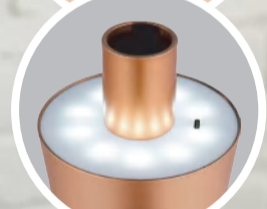

www.globo-lighting.com

YARA

58489GR\_110x145x110mm

AKKU incl.

touch on/off

memory function

~4-6 hours

USB charger

adapter excl.

YARA

YARA

AKKU incl.

touch on/off

memory function

~4-6 hours

USB charger

adapter excl.

YARA

incl. 1 x MAX 1W RGBW 3.7V, ~6000K

(D) LED Tischleuchte; (GB) LED table lamp; (F) Lampe à poser LED; (I) Lampada Tavolo a LED; (E) Lámpara de sobremesa LED; (HR) LED stolna lampa; (BIH) LED stolna lampa; (SLO) LED namizna svetilka; (SRB) LED stona lampa; (FIN) LED-pöytävalaisin; (DK) LED bordlampe; (IS) LED borðlampa; (P) Candeeiro de mesa LED; (BG) LED настолна лампа; (N) Bordlampe med LED; (LV) LED galda lampa; (S) LED-bordslampa; (CZ) LED stolní svítidlo; (RUS) Настольный светильник LED; (H) LED asztali lámpa; (LT) LED stalo šviestuvas; (SK) LED stolové svietidlo; (NL) LED tafellamp; (TR) LED masa aydınlatması; (BY) LED настольна лампа; (EST) LED Laualamp; (PL) LED lampa stołowa; (RO) Veioza LED; (GR) Επιτραπέζιο φωτιστικό LED