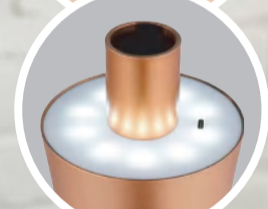

www.globo-lighting.com

YARA

58489GR\_110x145x110mm

AKKU incl.

touch on/off

memory function

~4-6 hours

USB charger

adapter excl.

YARA

YARA

AKKU incl.

touch on/off

memory function

~4-6 hours

USB charger

adapter excl.

YARA

incl. 1 x MAX 1W RGBW 3.7V, ~6000K

(D) LED Tischleuchte; (GB) LED table lamp; (F) Lampe à poser LED; (I) Lampada Tavolo a LED; (E) Lámpara de sobremesa LED; (HR) LED stolna lampa; (BIH) LED stolna lampa; (SLO) LED namizna svetilka; (SRB) LED stona lampa; (FIN) LED-pöytävalaisin; (DK) LED bordlampe; (IS) LED borðlampa; (P) Candeeiro de mesa LED; (BG) LED настолна лампа; (N) Bordlampe med LED; (LV) LED galda lampa; (S) LED-bordslampa; (CZ) LED stolní svítidlo; (RUS) Настольный светильник LED; (H) LED asztali lámpa; (LT) LED stalo šviestuvas; (SK) LED stolové svietidlo; (NL) LED tafellamp; (TR) LED masa aydınlatması; (BY) LED настольна лампа; (EST) LED Laualamp; (PL) LED lampa stołowa; (RO) Veioza LED; (GR) Επιτραπέζιο φωτιστικό LED