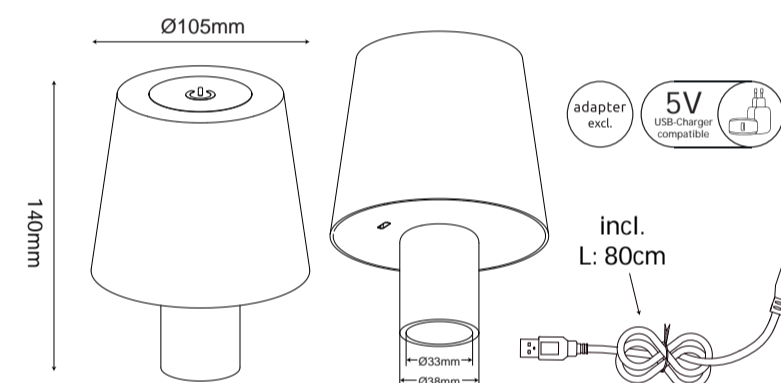

adapter excl.

YARA

incl. 1 x MAX 1W RGBW 3.7V, ~6000K

(D) LED Tischleuchte; (GB) LED table lamp; (F) Lampe à poser LED; (I) Lampada Tavolo a LED; (E) Lámpara de sobremesa LED; (HR) LED stolna lampa; (BIH) LED stolna lampa; (SLO) LED namizna svetilka; (SRB) LED stona lampa; (FIN) LED-pöytävalaisin; (DK) LED bordlampe; (IS) LED borðlampa; (P) Candeeiro de mesa LED; (BG) LED настолна лампа; (N) Bordlampe med LED; (LV) LED galda lampa; (S) LED-bordslampa; (CZ) LED stolní svítidlo; (RUS) Настольный светильник LED; (H) LED asztali lámpa; (LT) LED stalo šviestuvas; (SK) LED stolové svietidlo; (NL) LED tafellamp; (TR) LED masa aydınlatması; (BY) LED настольна лампа; (EST) LED Laualamp; (PL) LED lampa stołowa; (RO) Veioza LED; (GR) Επιτραπέζιο φωτιστικό LED