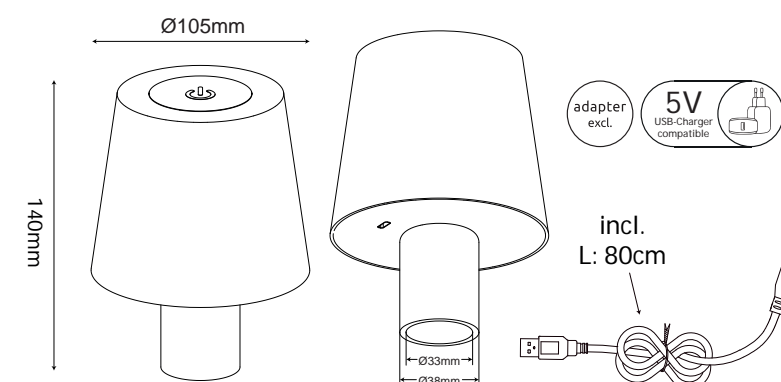

www.globo-lighting.com

YARA

58489GS_110x145x110mm

YARA

YARA

YARA

incl. 1 x MAX 1W RGBW 3.7V, ~6000K

(D) LED Tischleuchte; (GB) LED table lamp; (F) Lampe à poser LED; (I) Lampada Tavolo a LED; (E) Lámpara de sobremesa LED; (HR) LED stolna lampa; (BIH) LED stolna lampa; (SLO) LED namizna svetilka; (SRB) LED stona lampa; (FIN) LED-pöytävalaisin; (DK) LED bordlampe; (IS) LED borðlampa; (P) Candeeiro de mesa LED; (BG) LED настолна лампа; (N) Bordlampe med LED; (LV) LED galda lampa; (S) LED-bordslampa; (CZ) LED stolní svítidlo; (RUS) Настольный светильник LED; (H) LED asztali lámpa; (LT) LED stalo šviestuvas; (SK) LED stolové svietidlo; (NL) LED tafellamp; (TR) LED masa aydınlatması; (BY) LED настольна лампа; (EST) LED Laualamp; (PL) LED lampa stolowa; (RO) Veioza LED; (GR) Επιτραπέζιο φωτιστικό LED