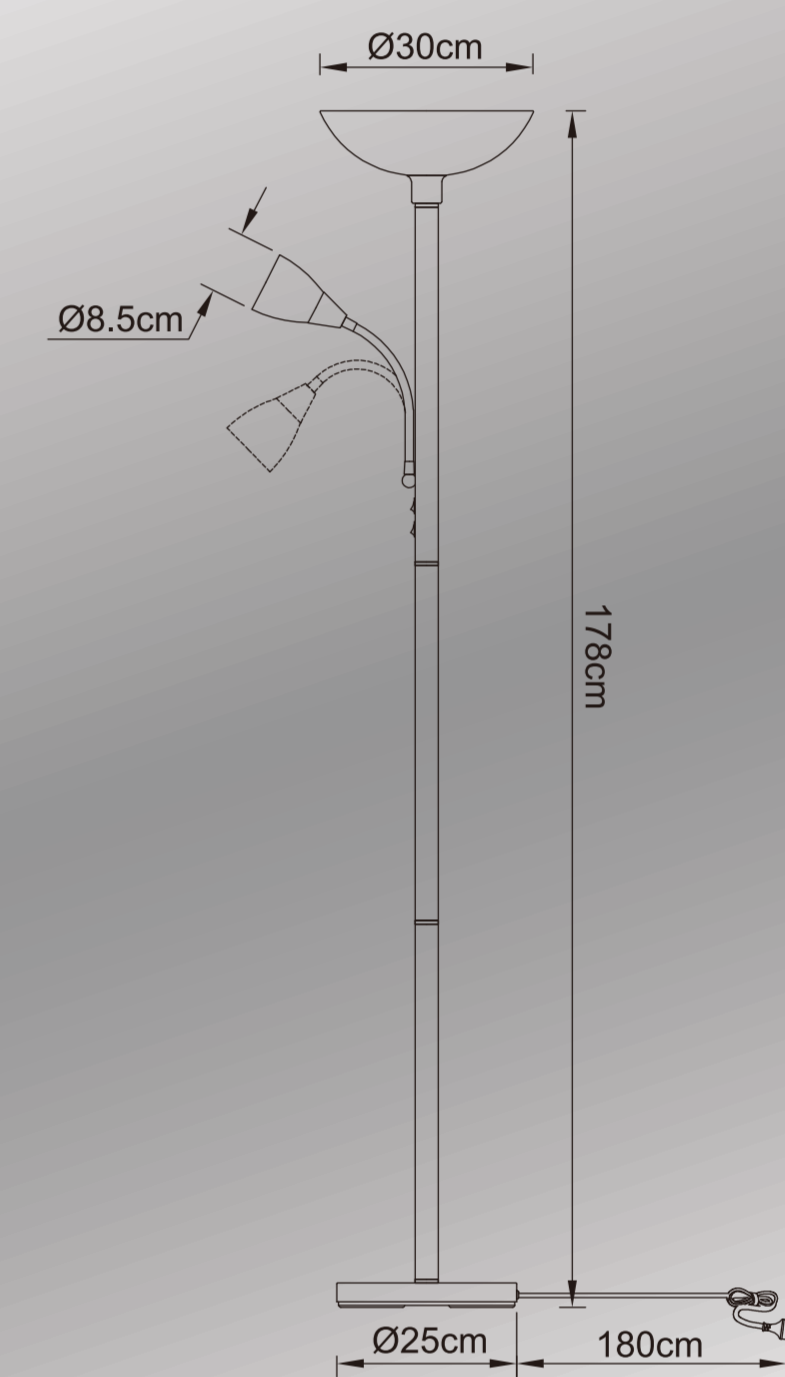

58903
IP20|1x MAX 60W E27 230V|excl. ⚡
1x MAX 40W E14 230V|excl. ⚡
Importer:
GLOBO Handels GmbH
Gewerbestrasse 3
A-9184 Sankt Peter
AUSTRIA
www.globo-lighting.com
office@globo-lighting.com
MADE IN P. R. C

9 007371 451951