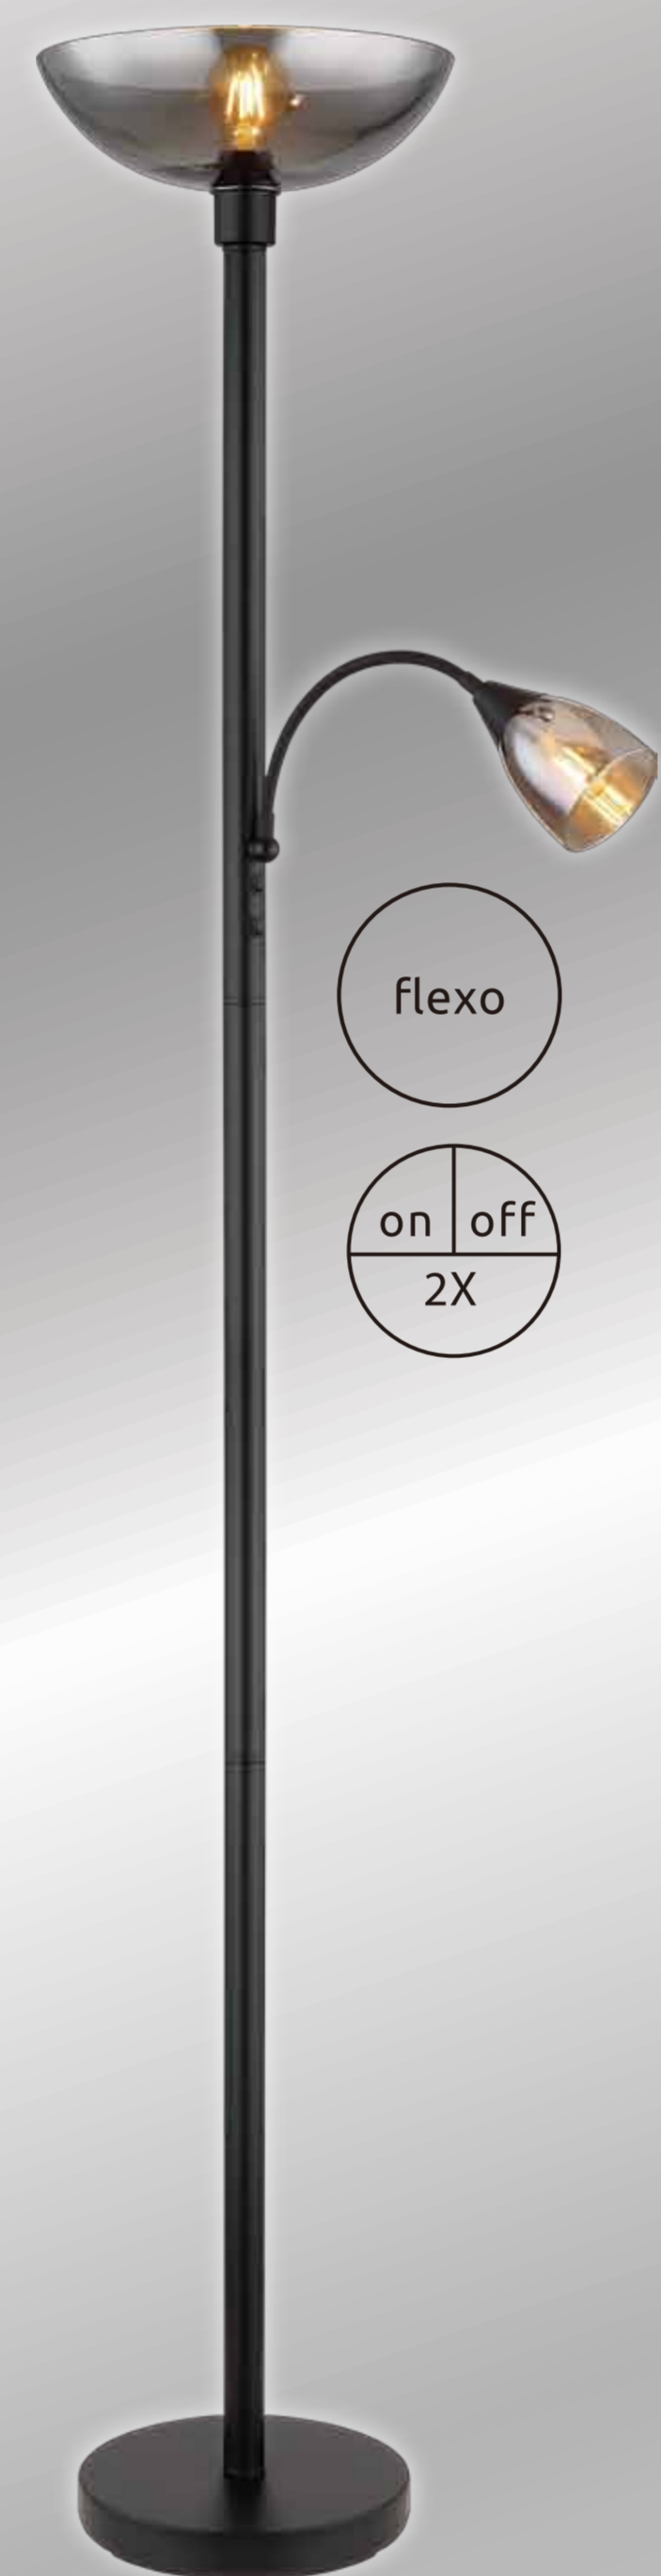

flexo
on | off
2X