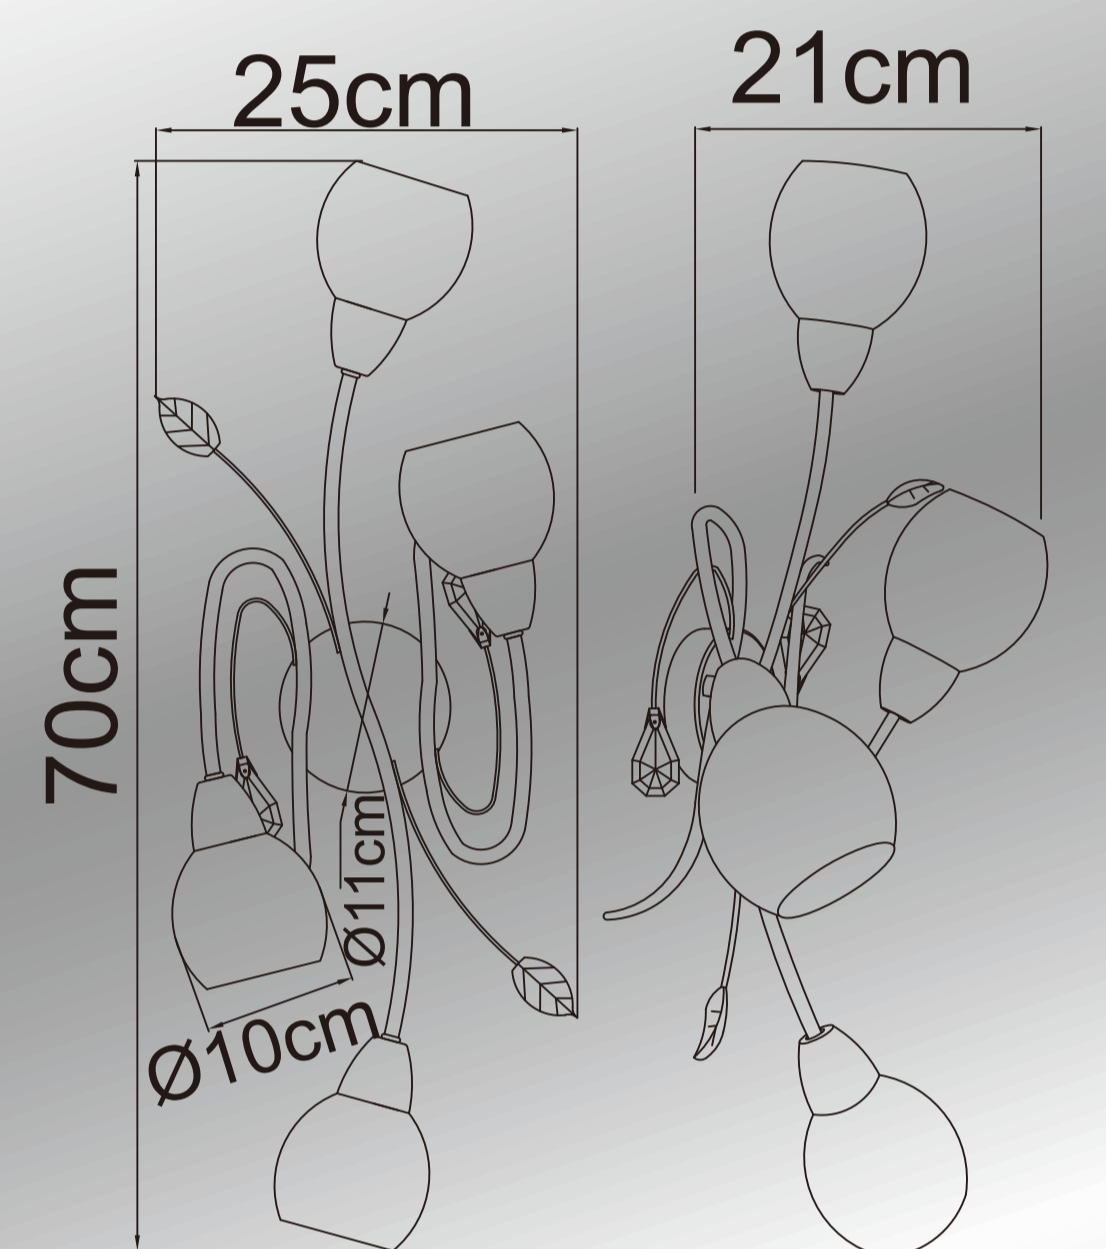

60209-4:26x15x54cm

60209-4

IP20|4x MAX 40W E14 230V|excl.

Importer:
GLOBO Handels GmbH
Gewerbstrasse 3
A-9184 Sankt Peter
AUSTRIA
www.globo-lighting.com
MADE IN P.R.C

88607