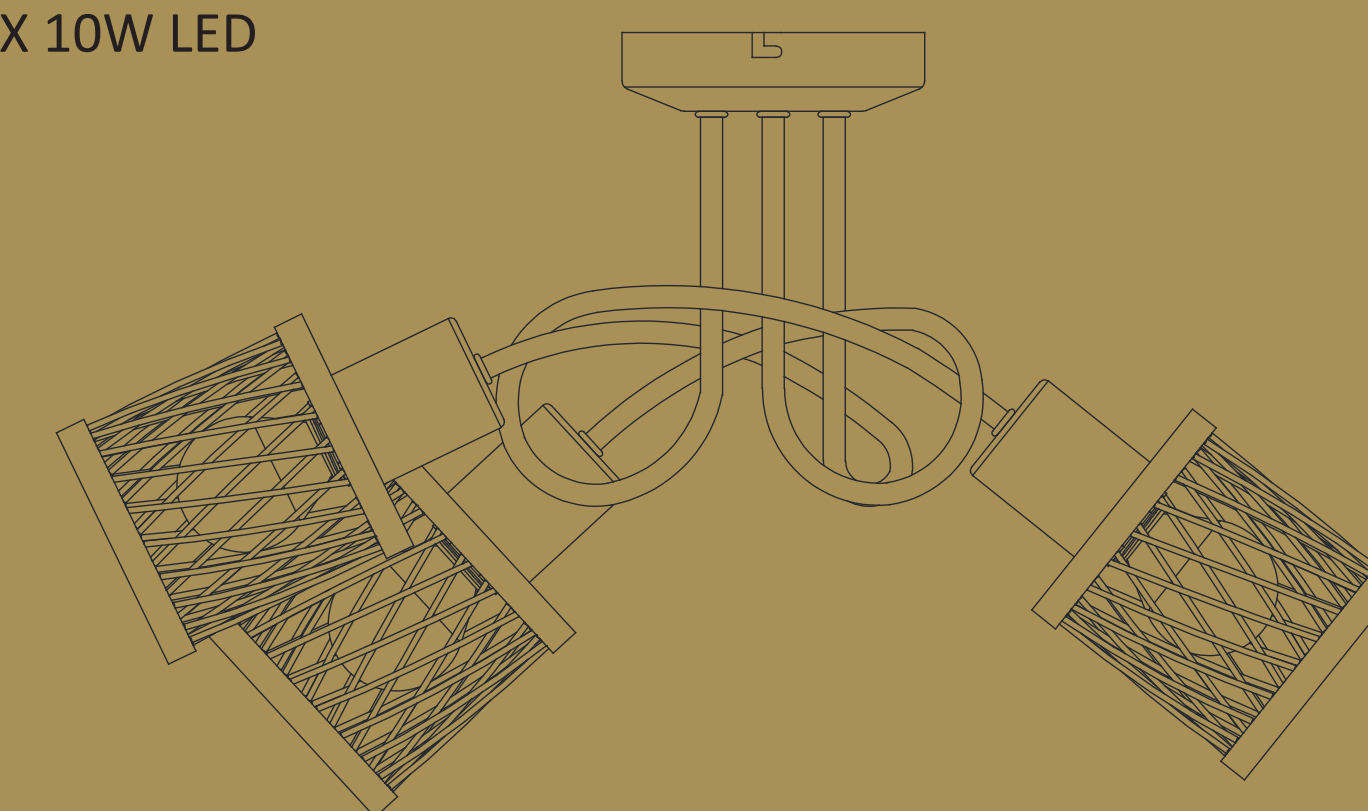

62050308
300X260X210

NOWA
MALI
230V~ 50Hz
3xE14 MAX 10W LED

NOWA

NOWA
MALI
230V~ 50Hz
3xE14 MAX 10W LED

NOWA

62050308

IP20 | 3x MAX 10W LED E14 230V | excl. ←

Importer:

GLOBO Handels GmbH
Gewerbestrasse 3
A-9184 Sankt Peter
AUSTRIA

www.globo-lighting.com
office@globo-lighting.com

MADE IN P.R.C

(DEU) Deckenleuchte	(ESP) Plafón	(HUN) mennyezeti lámpa	(NOR) Taklampe
(GBR) Ceiling lamp	(EST) Laevalgusti	(ISL) Loftljós	(RUS) Потолочный светильник
(BGR) Пнафон	(FIN) Kattovalaisin	(ITA) Plafoniera	(SRB) Plafonska lampa
(CZE) Stropní svítidlo	(FRA) Plafonnier	(LTU) Lubinis šviestuvus	(SVK) Stropné svietidlo
(DNK) Loftslampe	(HRV) Plafonjera	(LVA) Griestu gaismekis	(SVN) Stropno svetilo
(SWE) Taklampa	(TUR) Tavan lambasi	(BIH) Plafonjera	(NL) Plafondlamp
(POR) Plafon	(PL) Plafon	(RO) Plafoniera	