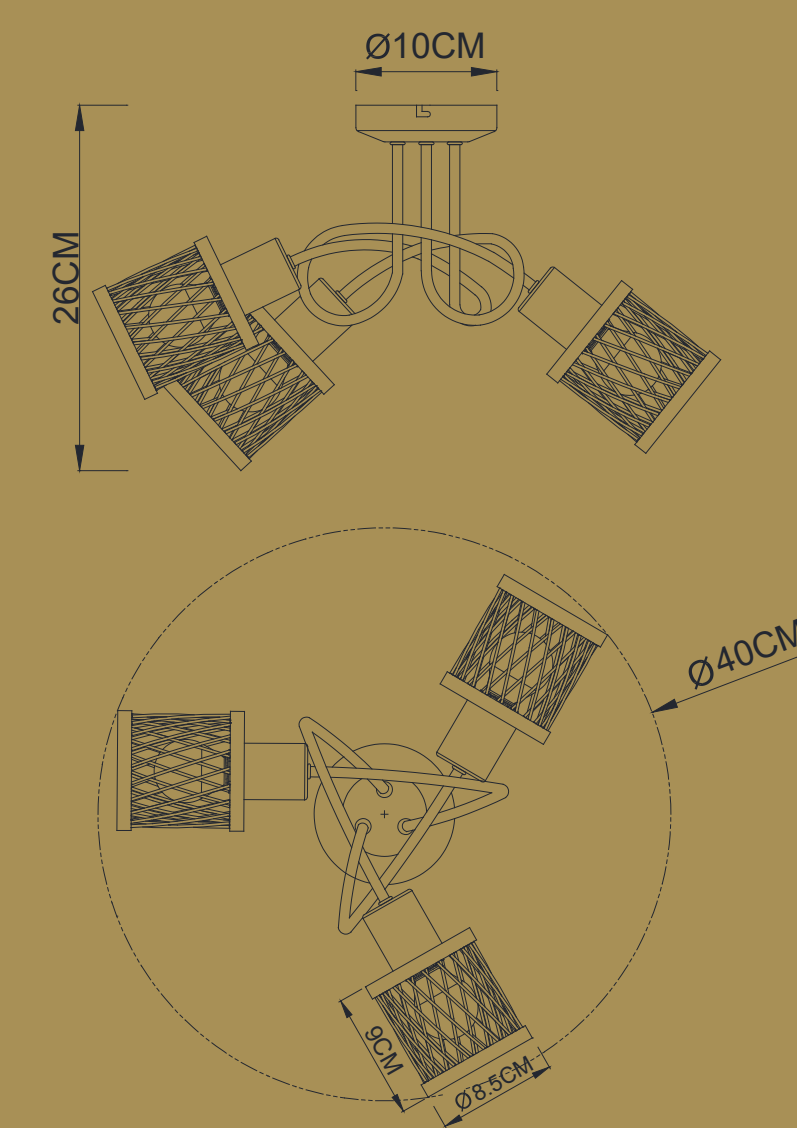

62050308
300X260X210

NOWA
MALI
230V~ 50Hz
3xE14 MAX 10W LED

NOWA

NOWA
MALI
230V~ 50Hz
3xE14 MAX 10W LED

NOWA

62050308

IP20 | 3x MAX 10W LED E14 230V | excl. ←

Importer:

GLOBO Handels GmbH
Gewerbestrasse 3
A-9184 Sankt Peter
AUSTRIA

www.globo-lighting.com
office@globo-lighting.com

MADE IN P.R.C

(DEU) Deckenleuchte	(ESP) Plafón	(HUN) mennyezeti lámpa	(NOR) Taklampe
(GBR) Ceiling lamp	(EST) Laevalgusti	(ISL) Loftljós	(RUS) Потолочный светильник
(BGR) Пнафон	(FIN) Kattovalaisin	(ITA) Plafoniera	(SRB) Plafonska lampa
(CZE) Stropní svítidlo	(FRA) Plafonnier	(LTU) Lubinis šviestuvus	(SVK) Stropné svietidlo
(DNK) Loftslampe	(HRV) Plafonjera	(LVA) Griestu gaismekis	(SVN) Stropno svetilo
(SWE) Taklampa	(TUR) Tavan lambasi	(BIH) Plafonjera	(NL) Plafondlamp
(POR) Plafon	(PL) Plafon	(RO) Plafoniera	