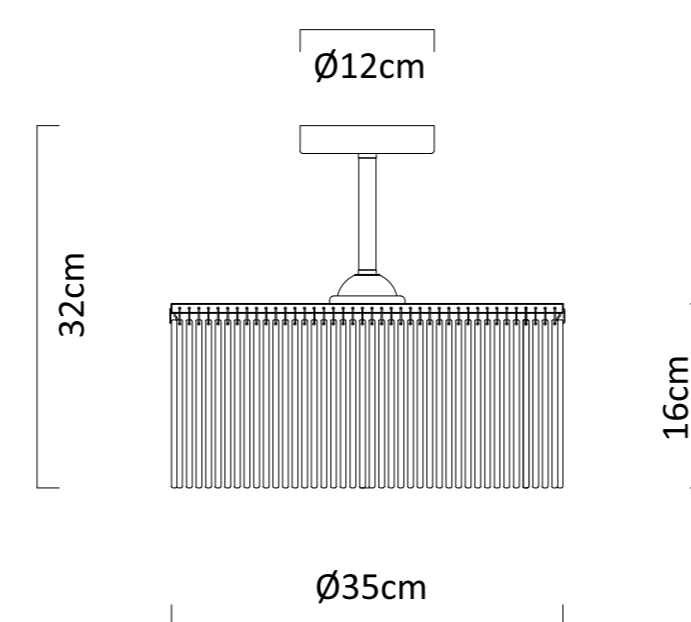

36

36

36

36

14

NOWA

LEEDS

NOWA

NOWA

LEEDS

220-240V~50/60Hz
1x E27 max. 60W

NOWA

63080108

(DEU) Deckenleuchte	(LVA) Griestu gaismekļis
(GBR) Ceiling lamp	(NOR) Taklampe
(BGR) Плафон	(RUS) Потолочный светильник
(CZE) Stropní svítidlo	(SRB) Plafonska lampa
(DNK) Loftslampe	(SVK) Stropné svetidlo
(ESP) Plafón	(SVN) Stropno svetilo
(EST) Laevalgusti	(SWE) Taklampa
(FIN) Kattovalaisin	(TUR) Tavan lambası
(FRA) Plafonnier	(BIH) Plafonjera
(HRV) Plafonjera	(NL) Plafondlamp
(HUN) Mennyezeti lámpa	(POR) Plafon
(ISL) Loftljós	(PL) Plafon
(ITA) Plafoniera	(RO) Plafoniera
(LTU) Lubinis šviestuvus