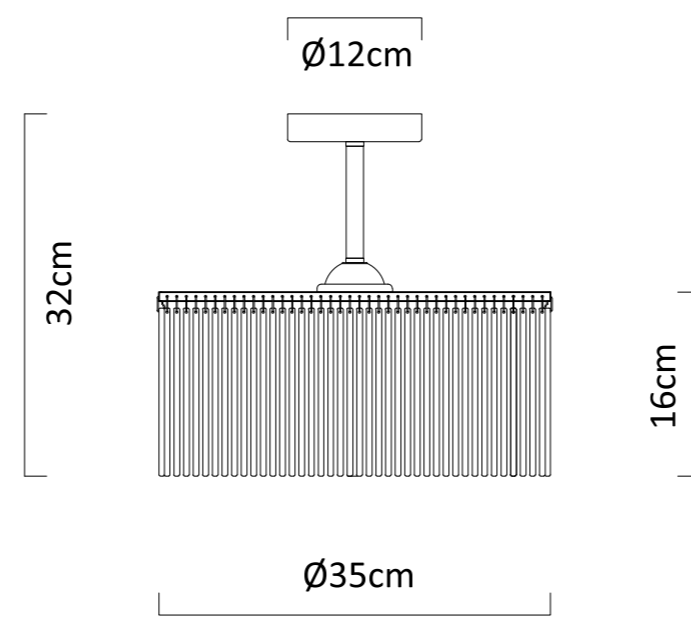

NOWA

LEEDS
220-240V~50/60Hz
1x E27 max. 60W

NOWA

(DEU) Deckenleuchte	(LVA) Griestu gaismekļis
(GBR) Ceiling lamp	(NOR) Taklampe
(BGR) П plafон	(RUS) Потолочный светильник
(CZE) Stropní svítidlo	(SRB) Plafonska lampa
(DNK) Loftslampe	(SVK) Stropné svietidlo
(ESP) Plafón	(SVN) Stropno svetilo
(EST) Laevalgusti	(SWE) Taklampe
(FIN) Kattovalaisin	(TUR) Tavan lambası
(FRA) Plafonnier	(BIH) Plafonjera
(HRV) Plafonjera	(NL) Plafondlamp
(HUN) Mennyezeti lámpa	(POR) Plafon
(ISL) Loftljós	(PL) Plafon
(ITA) Plafoniera	(RO) Plafoniera
(LTU) Lubinis šviestuvus