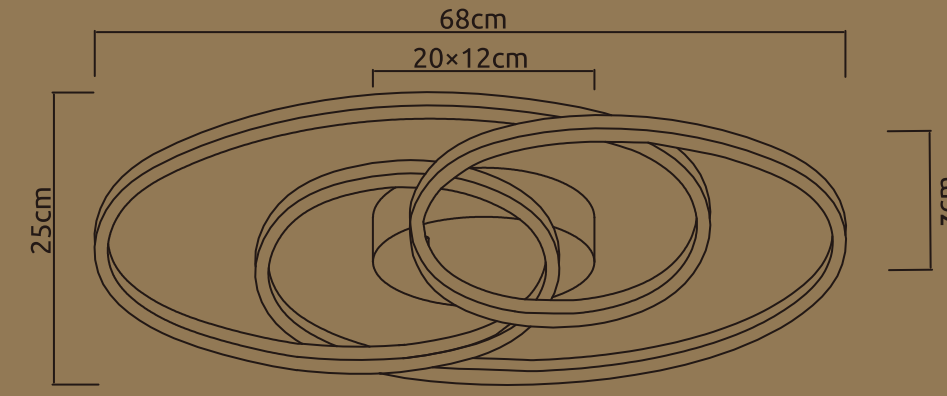

26x8.5x69.5cm

SPIRA