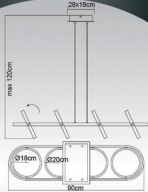

尺寸:20x10cm

尺寸:9x50cm

**67194-60R**  
 IP20|50W LED Input: 220-240V|incl. remote  
 Importer:  
 GLOBO Handels GmbH  
 Gewerbestrasse 3  
 A-9184 Sankt Peter  
 AUSTRIA  
 www.globo-lighting.com  
 MADE IN P.R.C

<b>704-7040 Im</b> source	Hg 0 mg
50W LED incl.	Beam angle 120°
2700 - 6000Kelvin	CRI≥80
20.000h Lifetime	
10.000x ON/OFF	
Input 220-240~ 50/60Hz	
Output 36V	
-20°C ~ +75°C	
dimmmable	