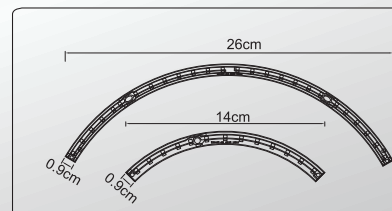

900lm
output

2050lm
source

18W LED incl.

3000 Kelvin

20,000h Lifetime

10,000x ON/OFF

Input 220-240V~ 50/60Hz

Output 30-40V

-20°C - +75°C

not dimmable

Hg <0.0001 mg

Beam angle 120°

CRI≥80