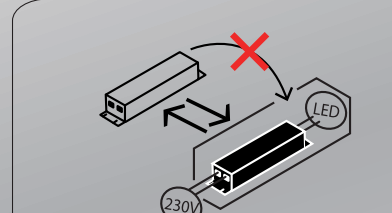

900lm
output

2050lm
source

18W LED incl.

3000 Kelvin

20,000h Lifetime

10,000x ON/OFF

Input 220-240V~ 50/60Hz

Output 30-40V

-20°C - +75°C

not dimmable

Hg <0.0001 mg

Beam angle 120°

CRI≥80