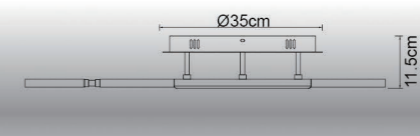

尺寸:60x12cm

LED

1080lm output

67252-23

IP20|23W LED Input: 220-240V|incl.
Importer:
GLOBO Handels GmbH
Gewerbestrasse 3
A-9184 Sankt Peter
AUSTRIA
www.globo-lighting.com
MADE IN P.R.C

87697

9 007371 422661

2160 lm source