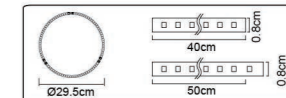

2160 lm source

23W LED incl.

3000Kelvin

20.000h Lifetime

10.000x ON/OFF

Input 230~50/60Hz

Output 24V

-20°C - +75°C

not dimmable

Hg 0 mg

Beam angle 120°

CRI≥85