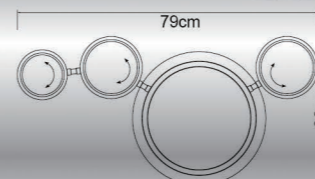

尺寸:60x12cm

LED

1080lm output

67252-23

IP20|23W LED Input: 220-240V|incl.
Importer:
GLOBO Handels GmbH
Gewerbestrasse 3
A-9184 Sankt Peter
AUSTRIA
www.globo-lighting.com
MADE IN P.R.C

87697

9 007371 422661

2160 lm source