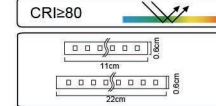

10.000x ON/OFF

Input 230~50/60Hz

Output 48V

-20°C -- +75°C

not dimmable

Hg 0 mg

Beam angle 120°

CRi>80