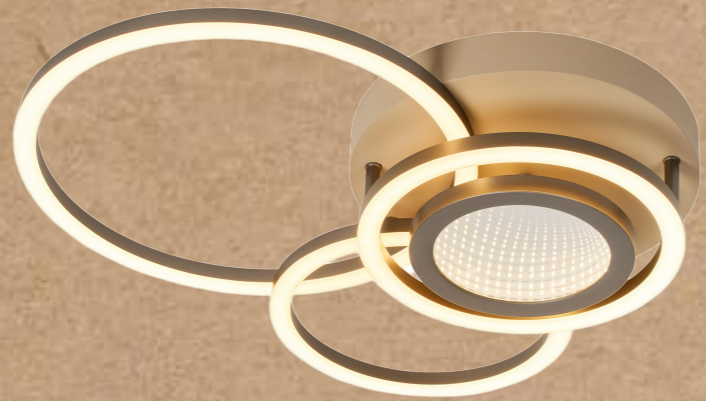

www.globo-lighting.com

RANDELL

1980 lm output
4900lm source
1x 40W LED incl.
3000 Kelvin
20,000h Lifetime
10,000x ON/OFF
Input 230V~50/60Hz
Output 36V
-20°C - +45°C
not dimmable
Hg 0mg
Beam angle 360°
CRI>80
0,6cm
300cm

67370-40

9 007371 595389

RANDELL

(D) LED Deckenleuchte; (GB) LED ceiling lamp; (F) Plafonnier LED; (I) Plafoniera a LED;
(E) Plafón LED; (HR) LED plafonjera ; (BIH) LED plafonjera ; (SLO) LED stropna svetilka;
(SRB) LED plafonska lampa; (FIN) LED-kattovalaisin; (DK) LED loftslampe; (IS) LED loftljós; (P) Plafon LED;
(BG) LED плафон; (N) Taklampe med LED; (LV) LED griestu lampa; (S) LED-taklampe; (CZ) LED stropní svítidlo;
(RUS) Потолочный светильник LED; (H) LED mennyezeti lámpa; (LT) Lubinis šviestuvus LED; (SK) LED stropné svietidlo
(NL) LED Plafondlamp; (TR) LED tavan aydinlatma; (EST) LED laevalgusti;
(PL) LED plafon; (RO) Plafoniera LED; (GR) Πλαφονιέρα οροφής LED;