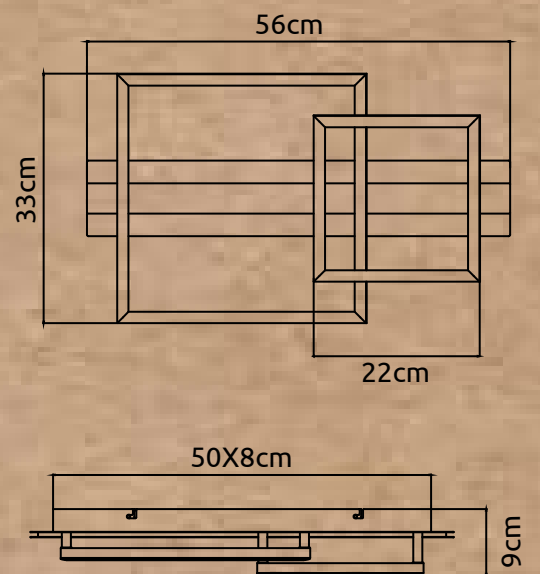

www.globo-lighting.com

ESTRADA

ESTRADA

1580 lm output
3380lm source
1x 30W LED incl.
10000h
20.000h Lifetime
10.000h CRI90
Input 230V - 50Watt
Output 30W
20°C - +45°C
not dimmable
1x 90°
Beam angle 90°
On/Off

ESTRADA