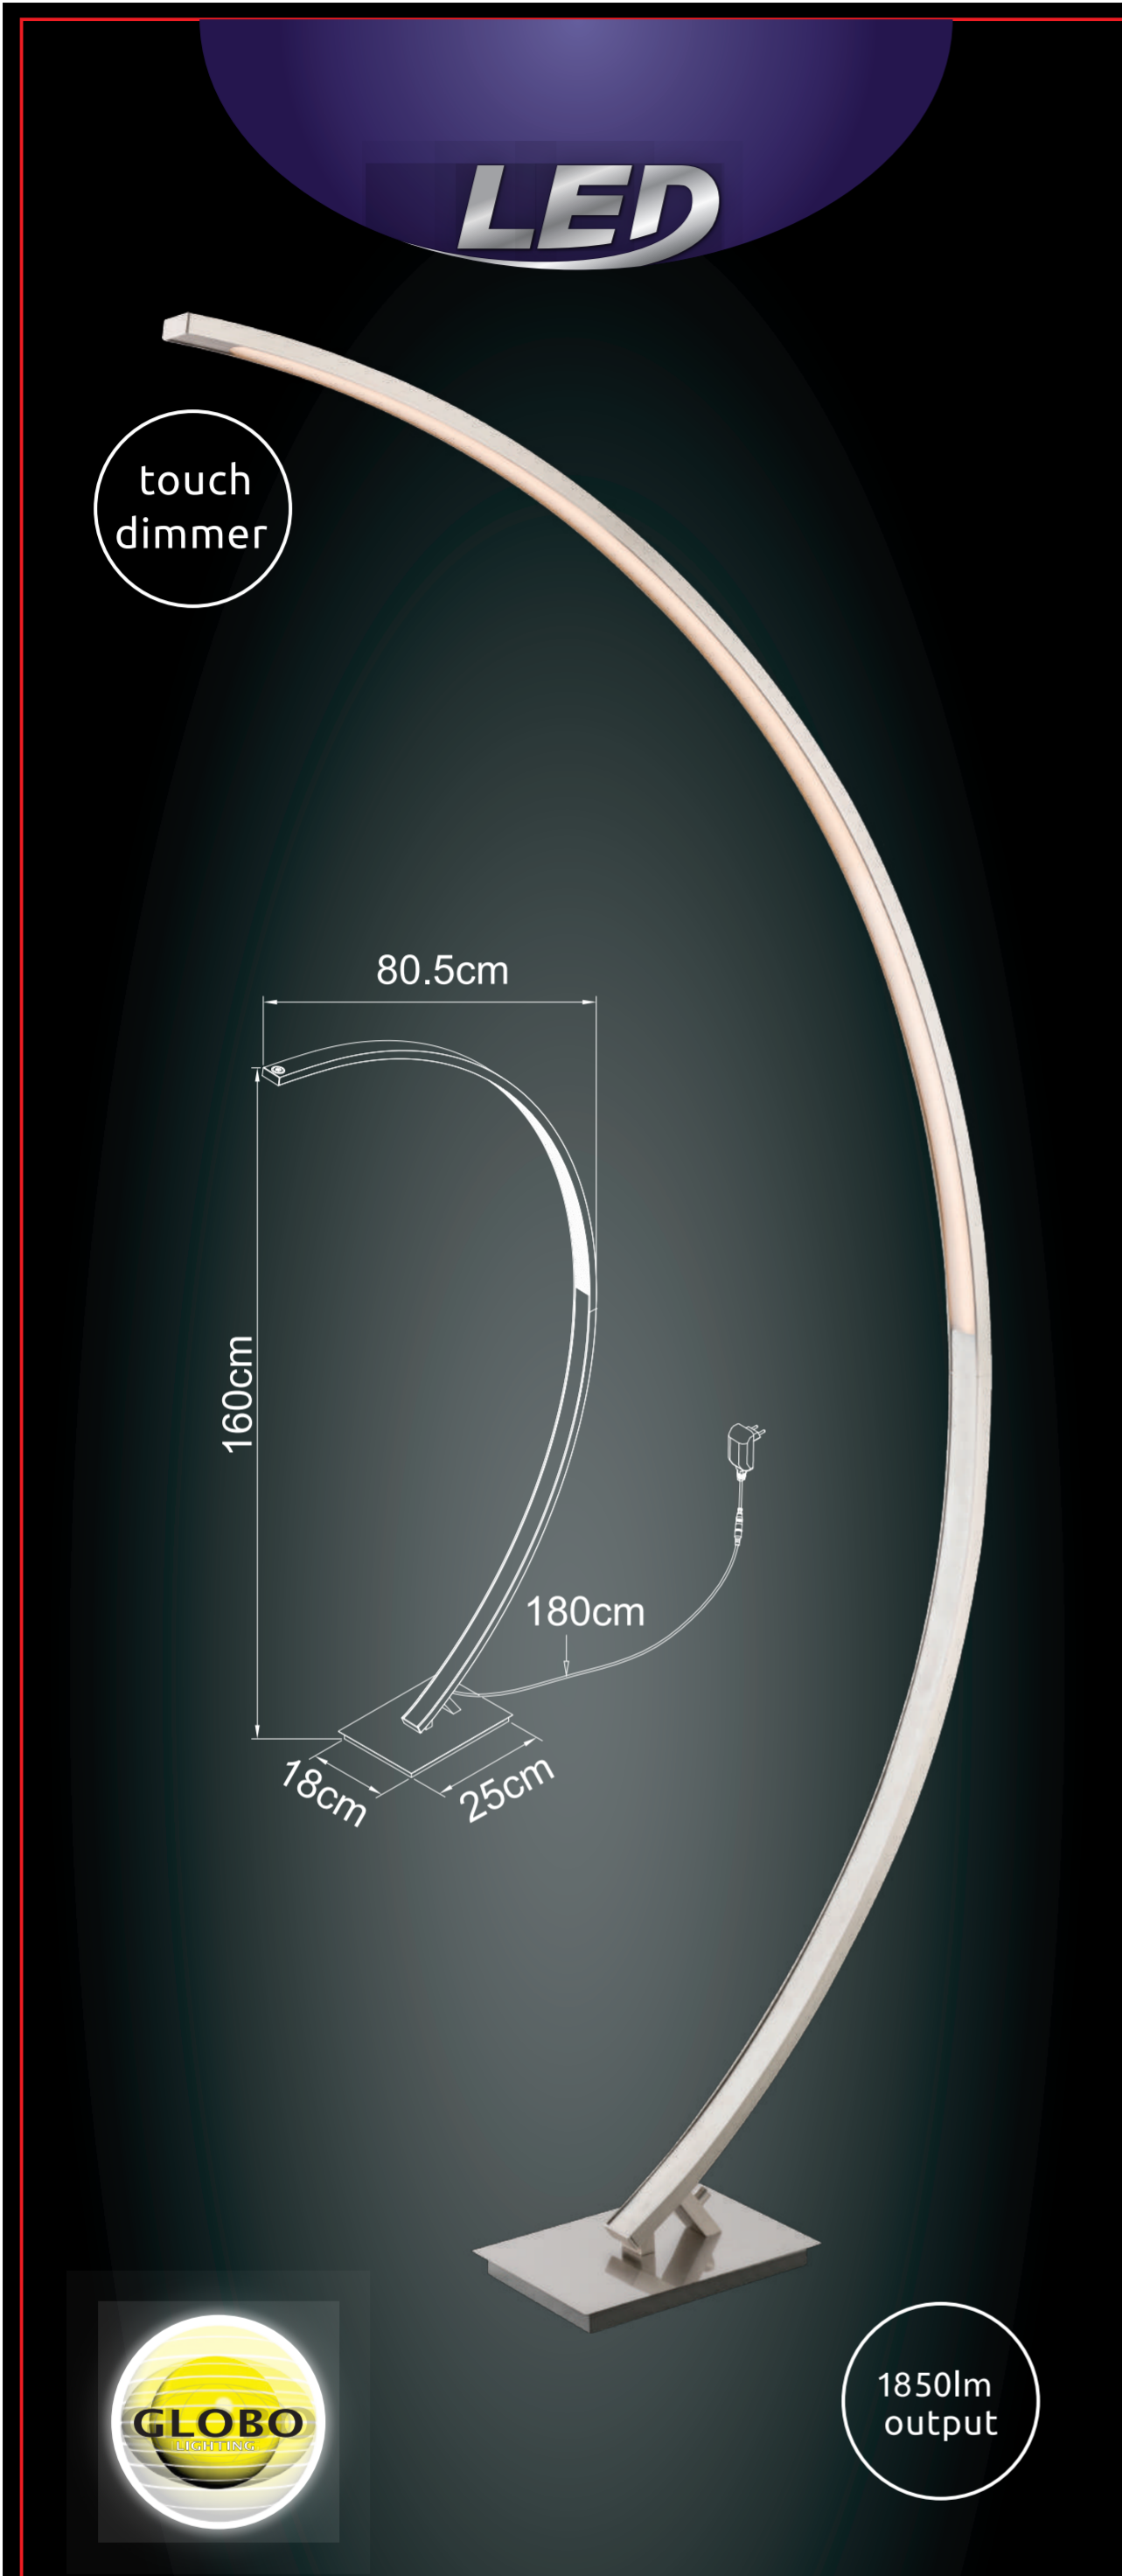

67815-24S: 22x50cm(2pc)

- (DEU) LED Stehleuchte
- (GBR) LED floor lamp
- (BGR) LED лампион
- (CZE) LED stojanové svítidlo
- (DNK) LED gulvlampe
- (ESP) Lámpara de pie LED
- (EST) LED Põrandalamp
- (FIN) LED-lattiavalaisin
- (FRA) Lampadaire LED
- (HRV) LED stajaca lampa
- (HUN) LED állólámpa
- (ISL) LED gólfampi
- (ITA) Piantana a LED
- (LTU) LED pastatomas šviestuvas
- (LVA) LED stāvlampa
- (NOR) Golvlampe med LED
- (RUS) Торшер напольный LED
- (SRB) LED podna lampa
- (SVK) LED stojanové svietidlo
- (SVN) LED stoječa svetilka
- (SWE) LED-golvlampa
- (TUR) Ayaklı LED aydınlatma
- (BIH) LED stajaca lampa
- (NL) LED vloerlamp
- (POR) Candeeiro de pé LED
- (PL) LED lampa stojąca
- (RO) Lampadar LED

incl. 1x

2350 lm
source

1x 24W LED incl.

3000Kelvin

20.000h Lifetime

10.000x ON/OFF

Input 230V~ 50Hz

Output 24V

-20°C – +40°C

dimnable

Hg < 0 mg

Beam angle 120°

CRI≥80

120cm

67815-24S: 3x15cm(1pc)

67815-24S

IP20|1x 24W LED Input: 230V|incl.

Importer:
GLOBO Handels GmbH
Gewerbestr. 3
A-9184 Sankt Peter
AUSTRIA
www.globo-lighting.com
office@globo-lighting.com
MADE IN P.R.C