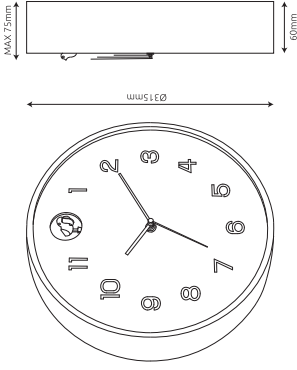

CLOCKY

CLOCK

(**D**) Wanduhr (**GB**) Wall clock; (**F**) Horloge murale; (**I**) Orologio da parete;
(**E**) Reloj de pared; (**HR**) Zidni sat; (**BIH**) Zidni sat; (**SLO**) Stenska ura;
(**SRB**) Zidni sat; (**FIN**) Seinäkello; (**DK**) Vægur; (**IS**) Veggklukka; (**P**) Relógio de parede;
(**BG**) Стенен часовник; (**N**) Veggklokke; (**LV**) Sienas pulkstenis; (**S**) Vāgglocka;
(**CZ**) Nástěnné hodiny; (**RUS**) Настенные часы, LED; (**H**) Falióra; (**LT**) Sieninis laikrodis;
(**SK**) Nástenné hodiny; (**NL**) Wandklok; (**TR**) Duvar saati; (**EST**) Seinakell;
(**PL**) Zegar ścienny; (**RO**) Ceas de perete; (**GR**) Πολύτι τοίχου;

B89022

CLOCK

78284B

Importer: Globo Handels GmbH,
Gewerbestraße 3, 9184 St. Peter
AUSTRIA

office@globo-lighting.com
www.globo-lighting.com

Made in P.R.C.