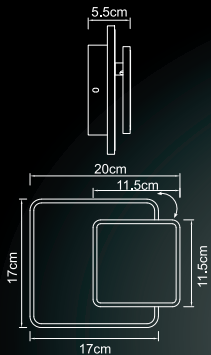

LED

GLOBO
LIGHTING

634 lm
output

78406S

IP20|12W LED Input: 230V|incl.

Importer:

GLOBO Handels GmbH
Gewerbestr. 3
A-9184 Sankt Peter
AUSTRIA
www.globo-lighting.com
MADE IN P.R.C

88600

1187 lm
source

not dimmable

Hg 0 mg

12W LED incl.

Beam angle 120°

3000 Kelvin

CRI≥80

20.000h Lifetime