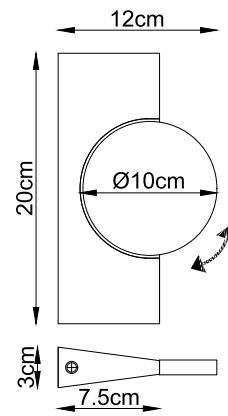

78416N

9 007371 593446

Importer: Globo Handels GmbH,
Gewerbestraße 3, 9184 St. Peter
AUSTRIA

office@globo-lighting.com
www.globo-lighting.com

Made in P.R.C.

www.globo-lighting.com

JASPER

126 lm output

336 lm source

1x3 W LED incl.

3000 Kelvin

20.000h Lifetime

10.000x ON|OFF

Input 220-240V~ 50/60Hz

Output 2.5-4.5V

-20°C - +40°C

not dimmable

Hg 0 mg

Beam angle 360°

CRI≥80

Ø1.6cm

(D) LED Wandleuchte; (GB) LED wall lamp; (F) Applique LED; (I) Applique a LED;
(E) Applique LED; (HR) LED zidna svjetiljka; (BIH) LED zidna svjetiljka; (SLO) LED Stenska svetilka;
(SRB) LED zidna lampa; (FIN) LED seinävalaisin; (DK) LED vægglampe; (IS) LED veggilös; (P) Applique de parede LED;
(BG) LED аплик; (N) Veggilampe med LED; (LV) LED sienas lampa; (S) LED-väglampa; (CZ) LED nástěnné svítilno;
(RUS) Настенный светильник; (H) LED Falikar; (LT) LED sieninis šviestuvas; (SK) LED nástenné svietidlo;
(NL) LED wandlamp; (TR) LED ti duvar aydınlatması; (EST) LED seinavalgusti;
(PL) LED Kinkiet; (RO) Aplica perete LED; (GR) Φωτιστικό τοίχου LED;

125

40

125

40