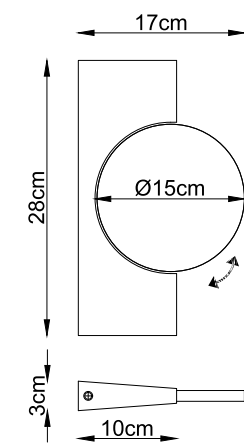

78417N(175x40x290mm)

www.globo-lighting.com

JASPER

290

JASPER

140 lm output

336 lm source

1x3W LED incl.

Beam angle 360°

CRI≥80

78417N

9 007371 587452
Importer: Globo Handels GmbH,
Gewerbestraße 3,9184 St. Peter
AUSTRIA

office@globo-lighting.com
www.globo-lighting.com

Made in P.R.C.

(D) LED Wandleuchte; (GB) LED wall lamp; (F) Applique LED; (I) Applique a LED;
(E) Applique LED; (HR) LED zidna svjetiljka; (BH) LED zidna svjetiljka; (SLO) LED Stenska svetiljka;
(SRB) LED zidna lamp; (FIN) LED-seinälämlähty; (DK) LED væglampe; (IS) LED veigljós; (P) Applique de paroi; LED;
(BG) LED аплика; (N) Vægglampe med LED; (LV) LED sienas lampas; (S) LED-vāgļlampa; (CZ) LED nástenné svítilno;
(RUS) Настенный светильник; LED; (H) LED falkar; (LT) LED sieninis šviestuvas; (SK) LED nástenné svietidlo;
(NL) LED wandlamp; (TR) LED'ü duvar aydınlatması; (EST) LED seinälampus;
(PL) LED Kinkiet; (RO) Aplica perete; LED; (GR) φωτιστικό τοίχου LED;

175

40

175

40